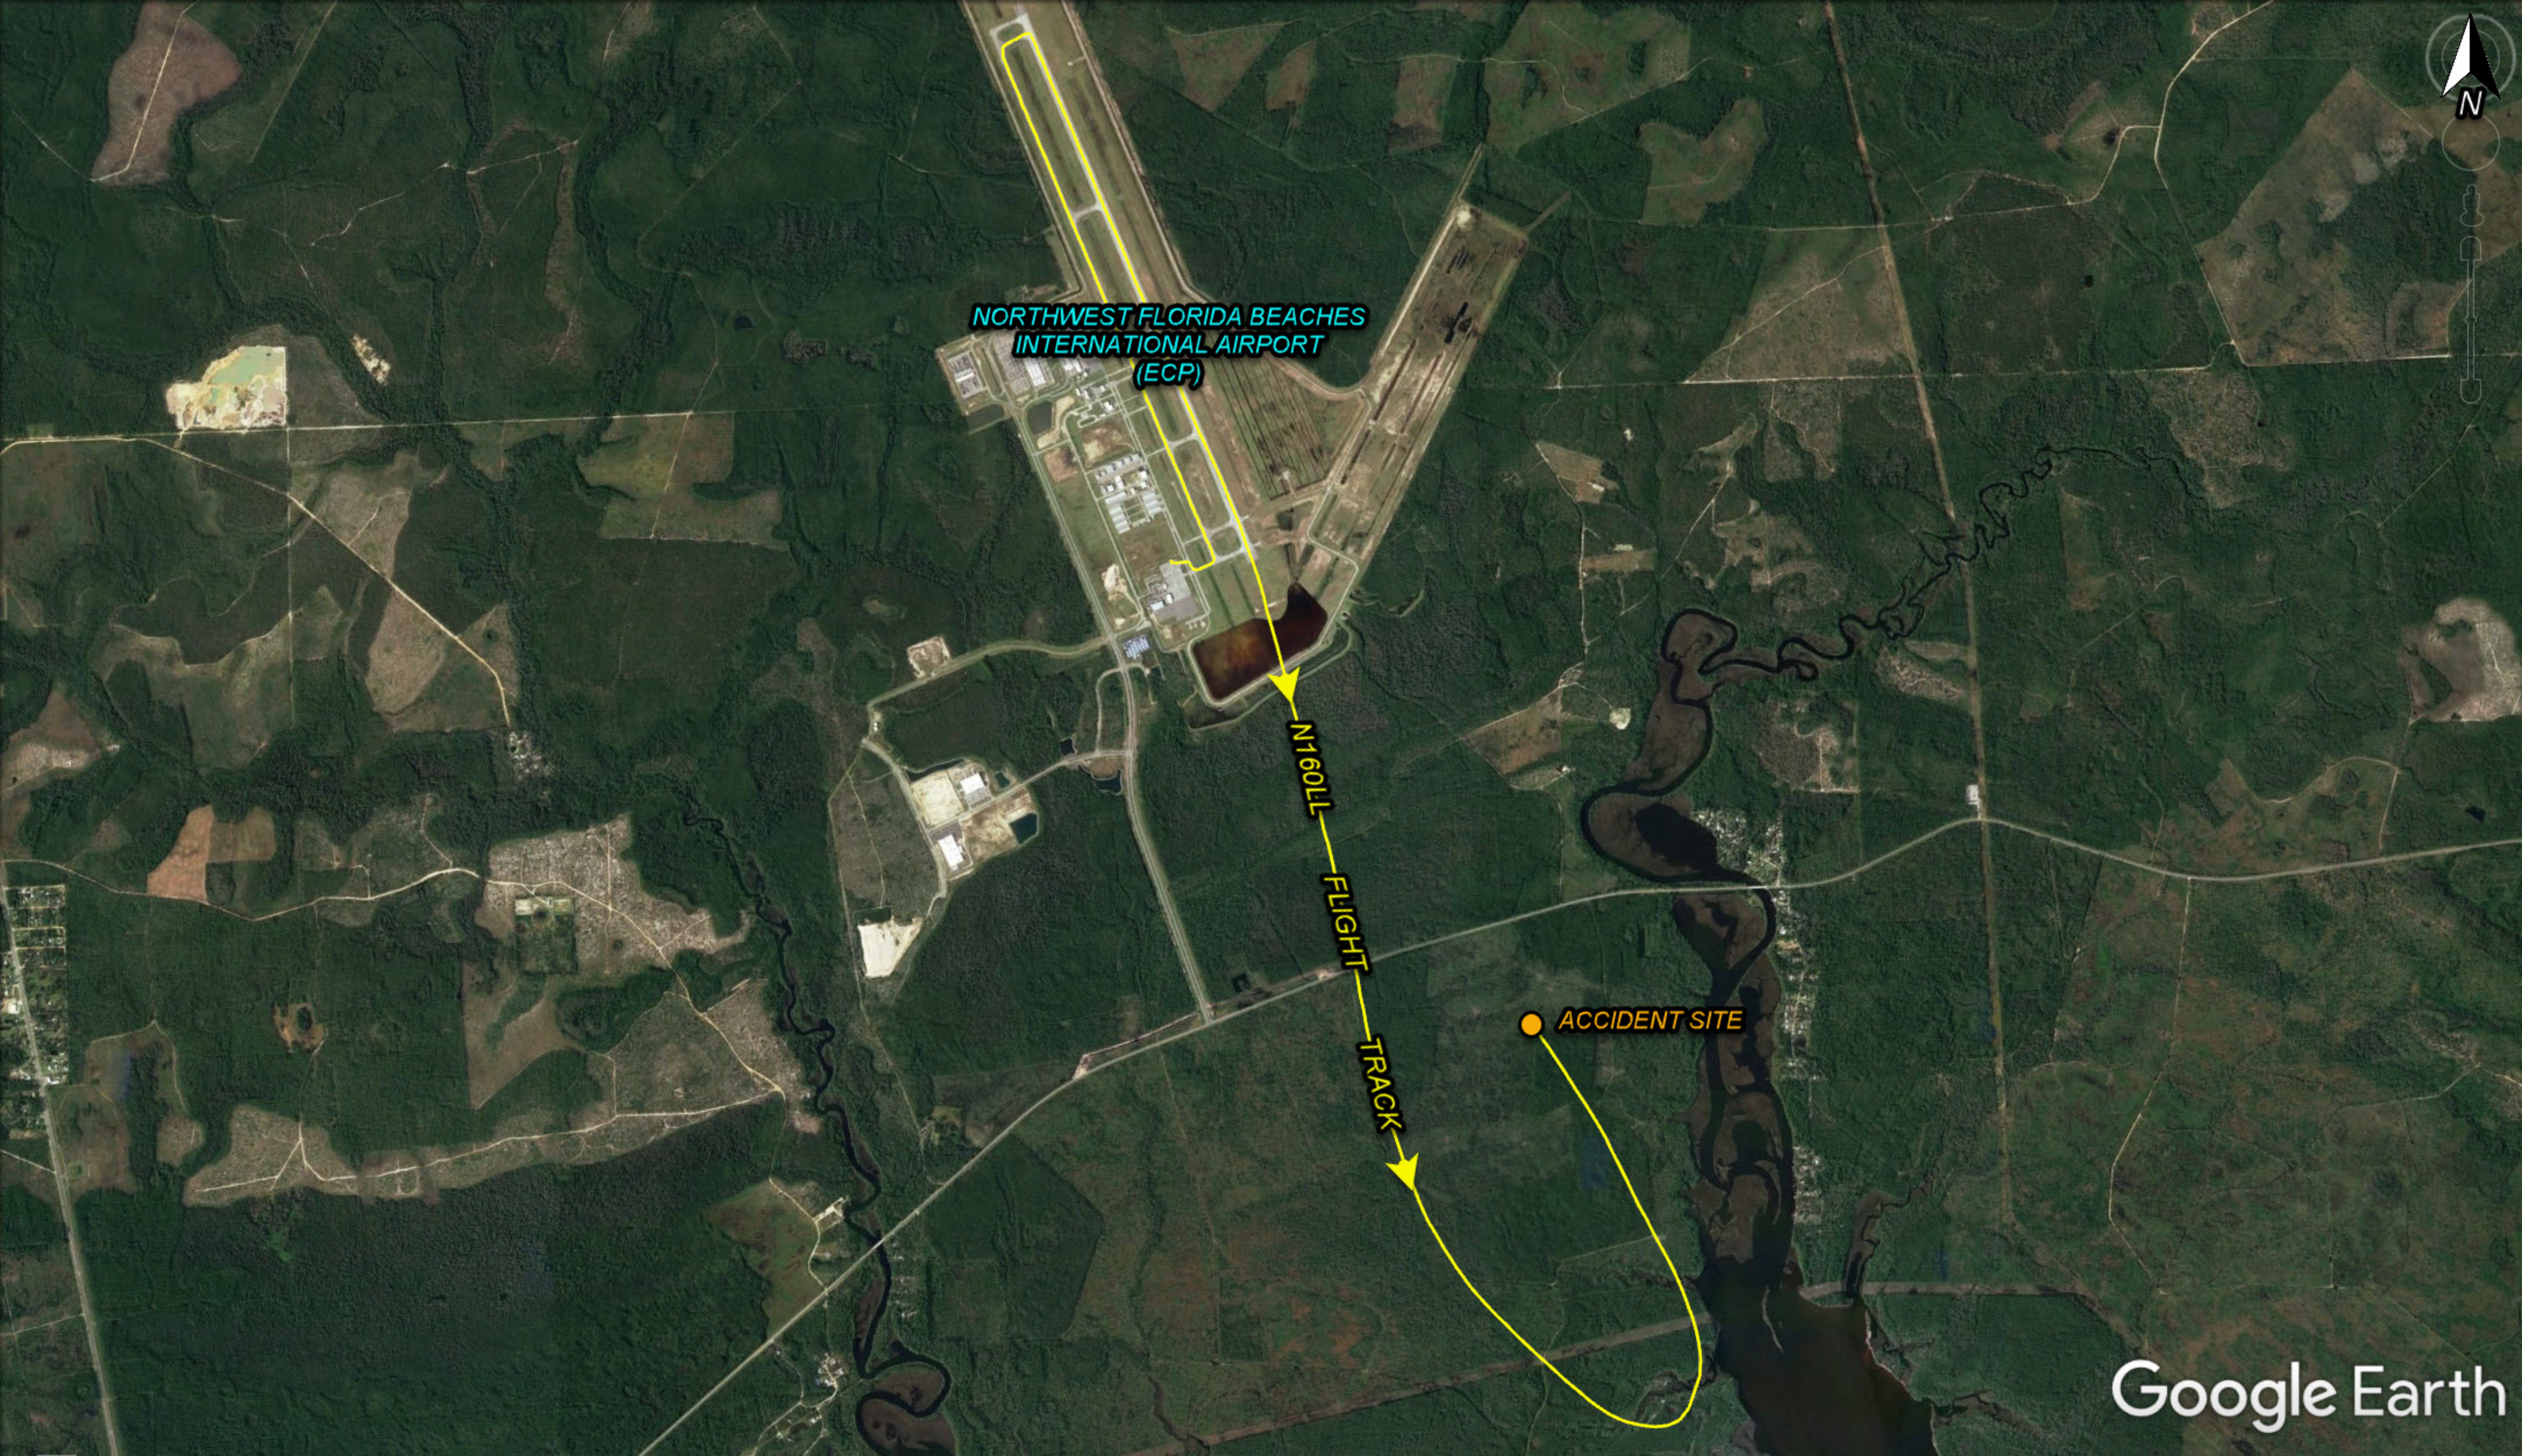

**NORTHWEST FLORIDA BEACHES  
INTERNATIONAL AIRPORT  
(ECP)**

**N160LL  
FLIGHT  
TRACK**

**● ACCIDENT SITE**

**NORTHWEST FLORIDA BEACHES  
INTERNATIONAL AIRPORT  
(ECP)**

**N190L**

**ACCIDENT SITE**

**FLIGHT  
TRACK**

- 1 1607:51 CDT // 725 ft msl // 88 kts // H168
- 2 1608:18 CDT // 950 ft msl // 88 kts // H167
- 3 1608:38 CDT // 1,025 ft msl // 97 kts // H148
- 4 1608:52 CDT // 1,075 ft msl // 103 kts // H134
- 5 1609:00 CDT // 1,150 ft msl // 84 kts // H122
- 6 1609:12 CDT // 1,000 ft msl // 73 kts // H032
- 7 1609:21 CDT // 800 ft msl // 69 kts // H354
- 8 1609:32 CDT // 650 ft msl // 67 kts // H337
- 9 1609:42 CDT // 500 ft msl // 71 kts // H335
- 10 1609:51 CDT // 400 ft msl // 71 kts // H335
- 11 1610:00 CDT // 350 ft msl // 67 kts // H330
- 12 1610:08 CDT // 250 ft msl // 65 kts // H328
- 13 1610:12 CDT // 200 ft msl // 65 kts // H328
- 14 1610:16 CDT // 75 ft msl // 67 kts // H342

14 ACCIDENT SITE