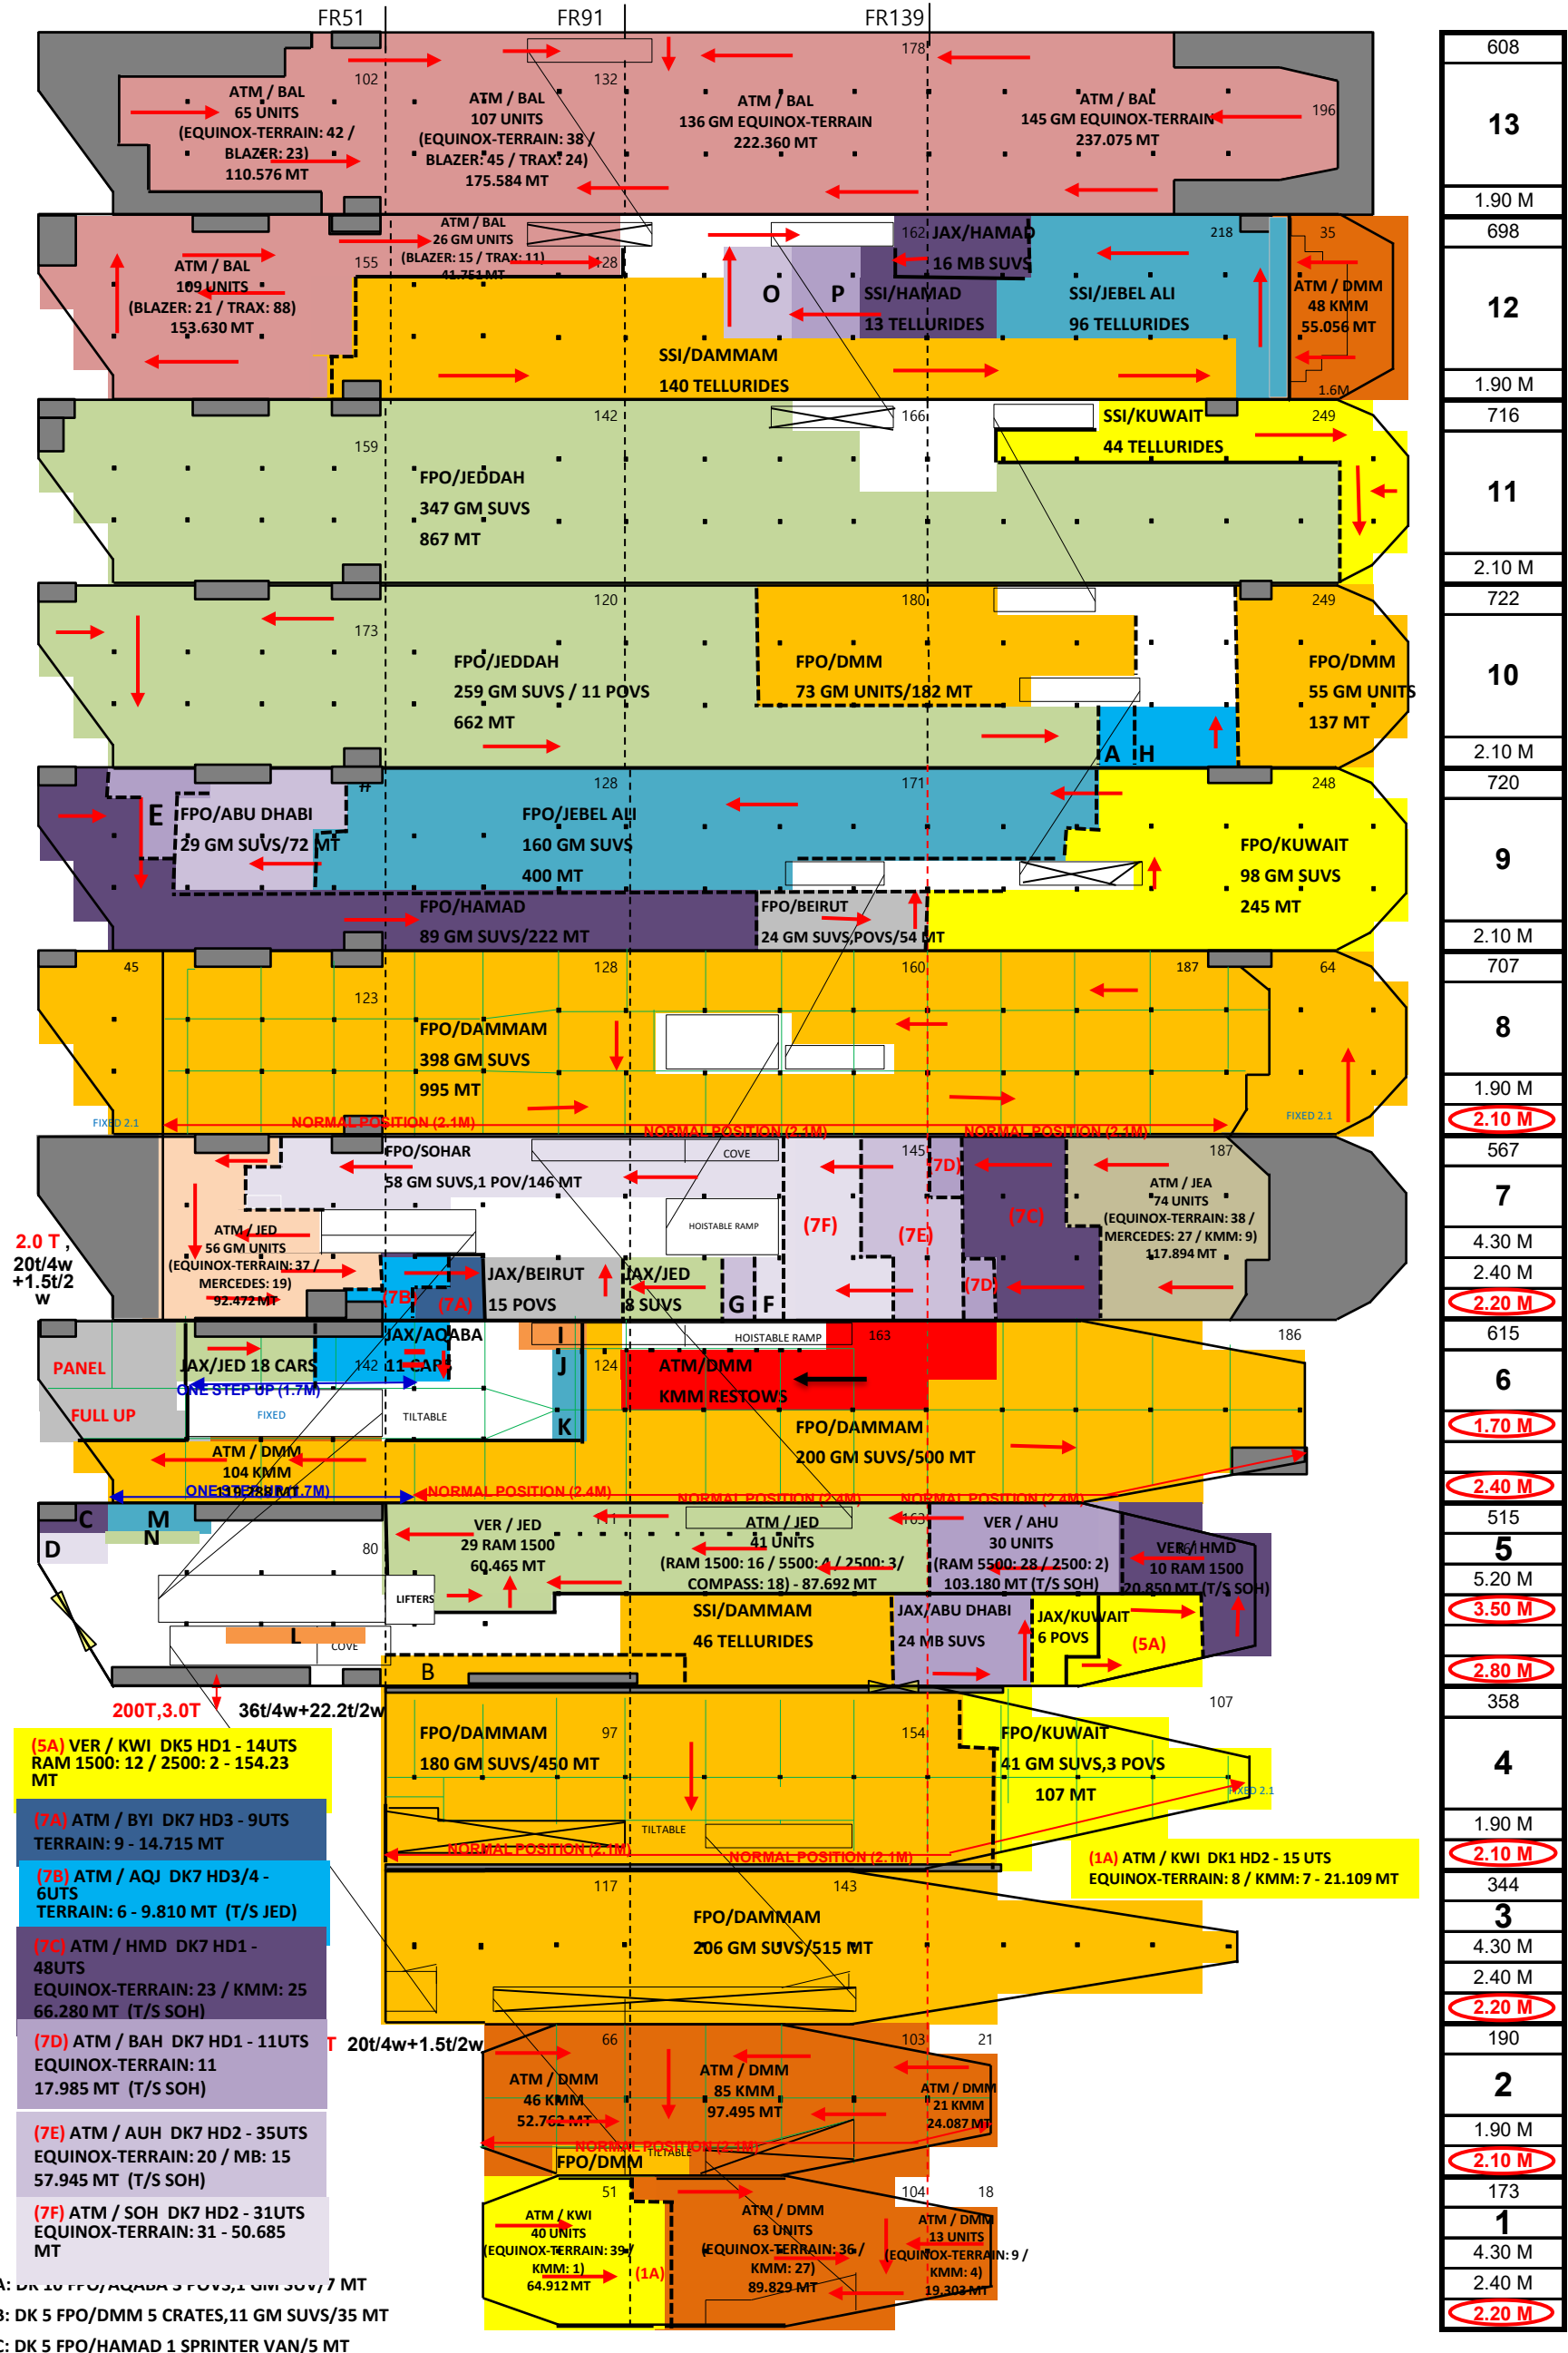

M/V GOLDEN RAY

VOY. NO 013

POL : VERACRUZ - ALTAMIRA - FREEPORT - JACKSONVILLE - BRUNSWICK - WILMINGTON

POD : JACKSONVILLE - BRUNSWICK - BALTIMORE - BEIRUT - JEDDAH - SOHAR - JEBEL ALI - DAMMAM - KUWAIT

- A: DK 10 FPO/AQABA 5 POVS, 2 GM SUVs, 7 MT
- B: DK 5 FPO/DMM 5 CRATES, 11 GM SUVs/35 MT
- C: DK 5 FPO/HAMAD 1 SPRINTER VAN/5 MT