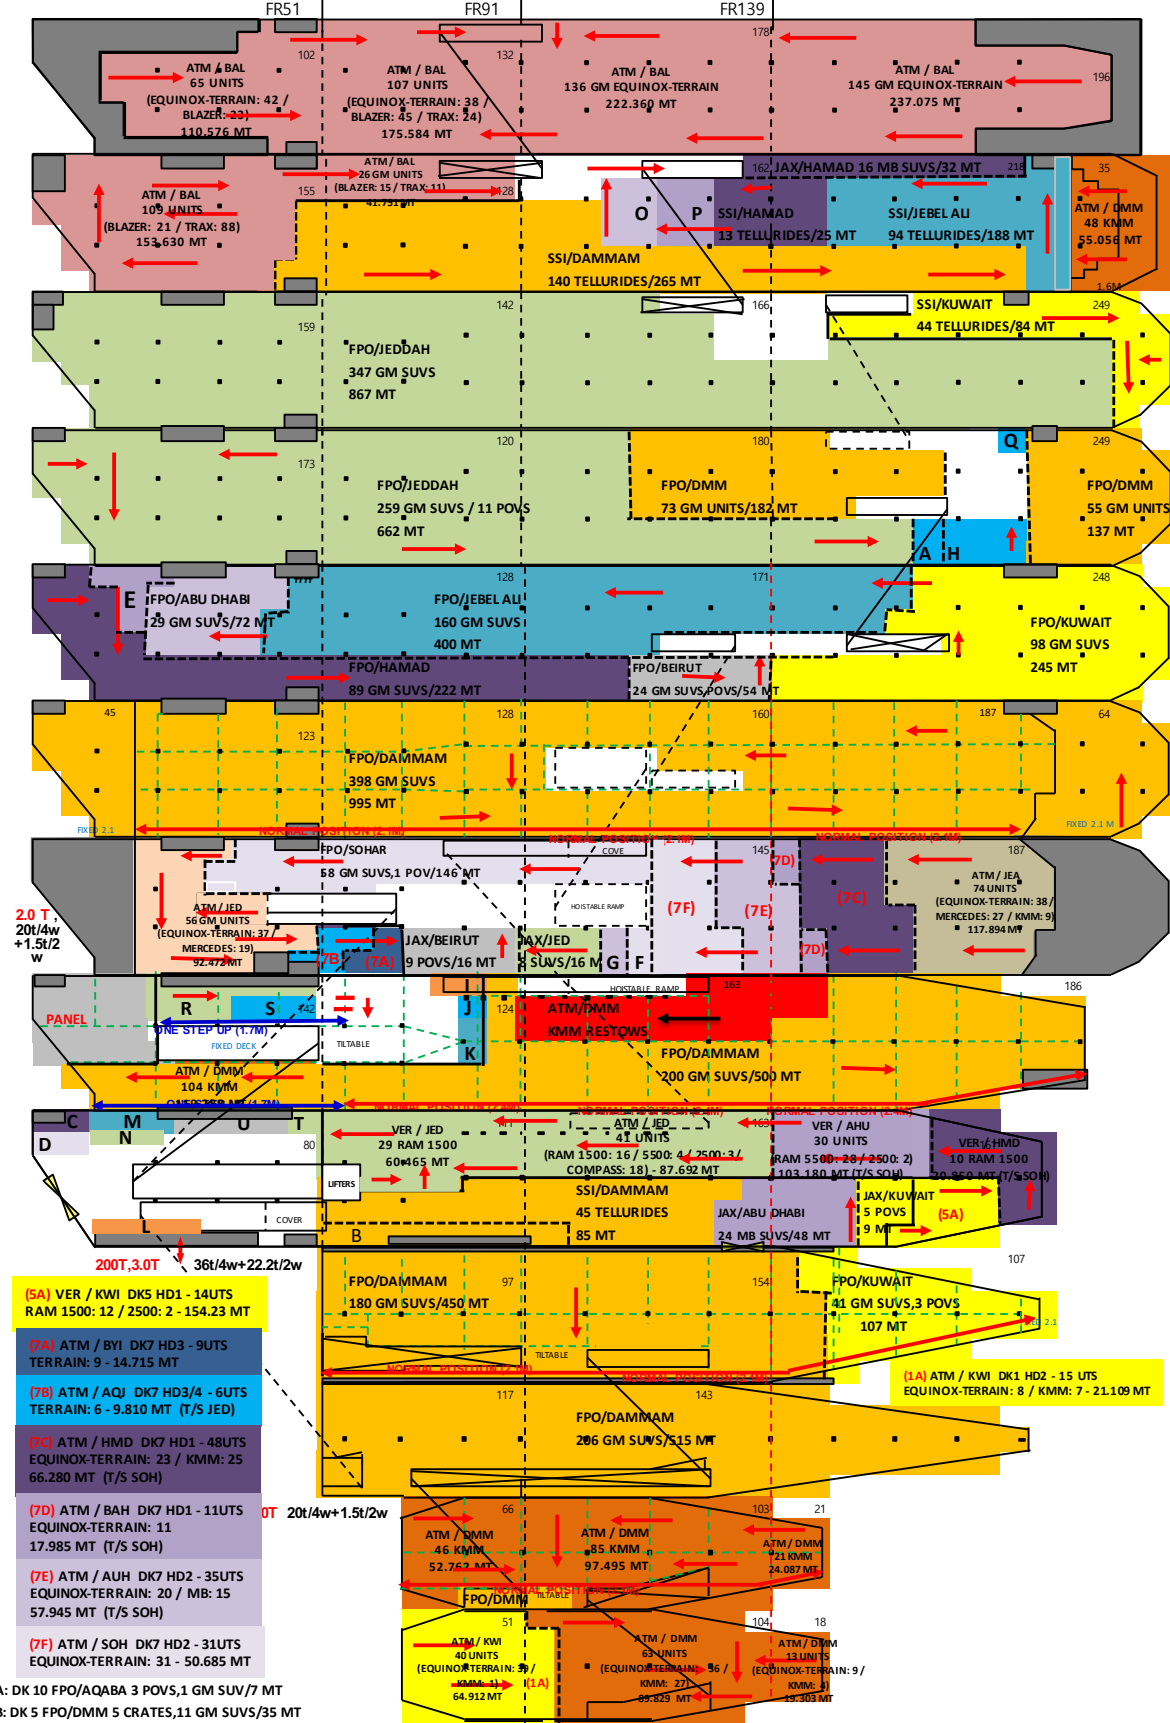

# M/V GOLDEN RAY

VOY. NO 013

HYUNDAI  
GLOVIS

POL : VERACRUZ - ALTAMIRA - FREEPORT - JACKSONVILLE - BRUNSWICK - WILMINGTON

POD : JACKSONVILLE - BRUNSWICK - BALTIMORE - BEIRUT - JEDDAH - SOHAR - JEBEL ALI - DAMMAM - KUWAIT

608
<b>13</b>
1.90 M
698
<b>12</b>
1.90 M
716
<b>11</b>
2.10 M
722
<b>10</b>
2.10 M
720
<b>9</b>
2.10 M
707
<b>8</b>
1.90 M
<b>2.10 M</b>
567
<b>7</b>
4.30 M
2.40 M
<b>2.20 M</b>
615
<b>6</b>
1.70 M
<b>2.40 M</b>
515
<b>5</b>
5.20 M
<b>3.50 M</b>
2.80 M
<b>2.80 M</b>
358
<b>4</b>
1.90 M
<b>2.10 M</b>
344
<b>3</b>
4.30 M
2.40 M
<b>2.20 M</b>
190
<b>2</b>
1.90 M
<b>2.10 M</b>
173
<b>1</b>
4.30 M
2.40 M
<b>2.20 M</b>

A: DK 10 FPO/AQABA 3 POVS, 1 GM SUV/7 MT  
 B: DK 5 FPO/DMM 5 CRATES, 11 GM SUVS/35 MT  
 C: DK 5 FPO/HAMAD 1 SPRINTER VAN/5 MT