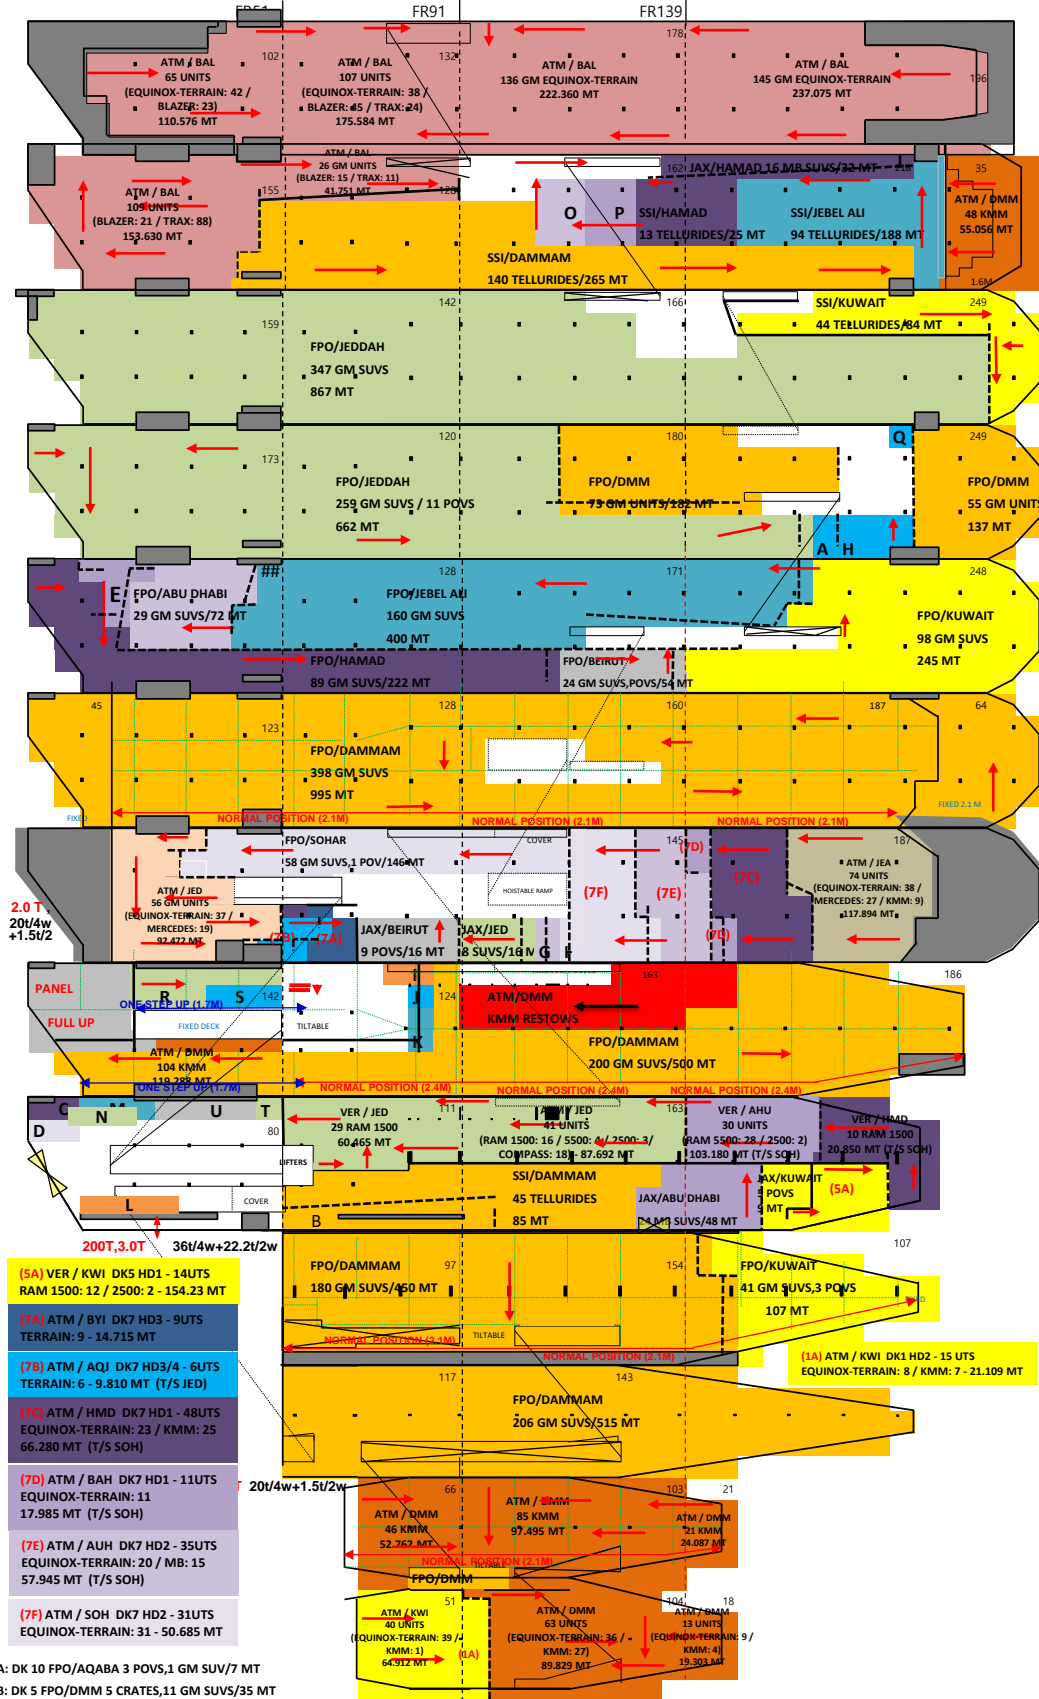

M/V GOLDEN RAY

VOY. NO 013

POL : VERACRUZ - ALTAMIRA - FREEPORT - JACKSONVILLE - BRUNSWICK - WILMINGTON

POD : JACKSONVILLE - BRUNSWICK - BALTIMORE - BEIRUT - JEDDAH - SOHAR - JEBEL ALI - DAMMAM - KUWAIT

608
13
1.90 M
698
12
1.90 M
716
11
2.10 M
722
10
2.10 M
720
9
2.10 M
707
8
1.90 M
2.10 M
567
7
4.30 M
2.40 M
2.20 M
615
6
1.70 M
2.40 M
515
5
5.20 M
3.30 M
2.60 M
358
4
1.90 M
2.10 M
344
3
4.30 M
2.40 M
2.20 M
190
2
1.90 M
2.10 M
173
1
4.30 M
2.40 M
2.20 M

- A: DK 10 FPO/AQABA 3 POVS, 1 GM SUV/7 MT
- B: DK 5 FPO/DMM 5 CRATES, 11 GM SUVs/35 MT
- C: DK 5 FPO/HAMAD 1 SPRINTER VAN/5 MT