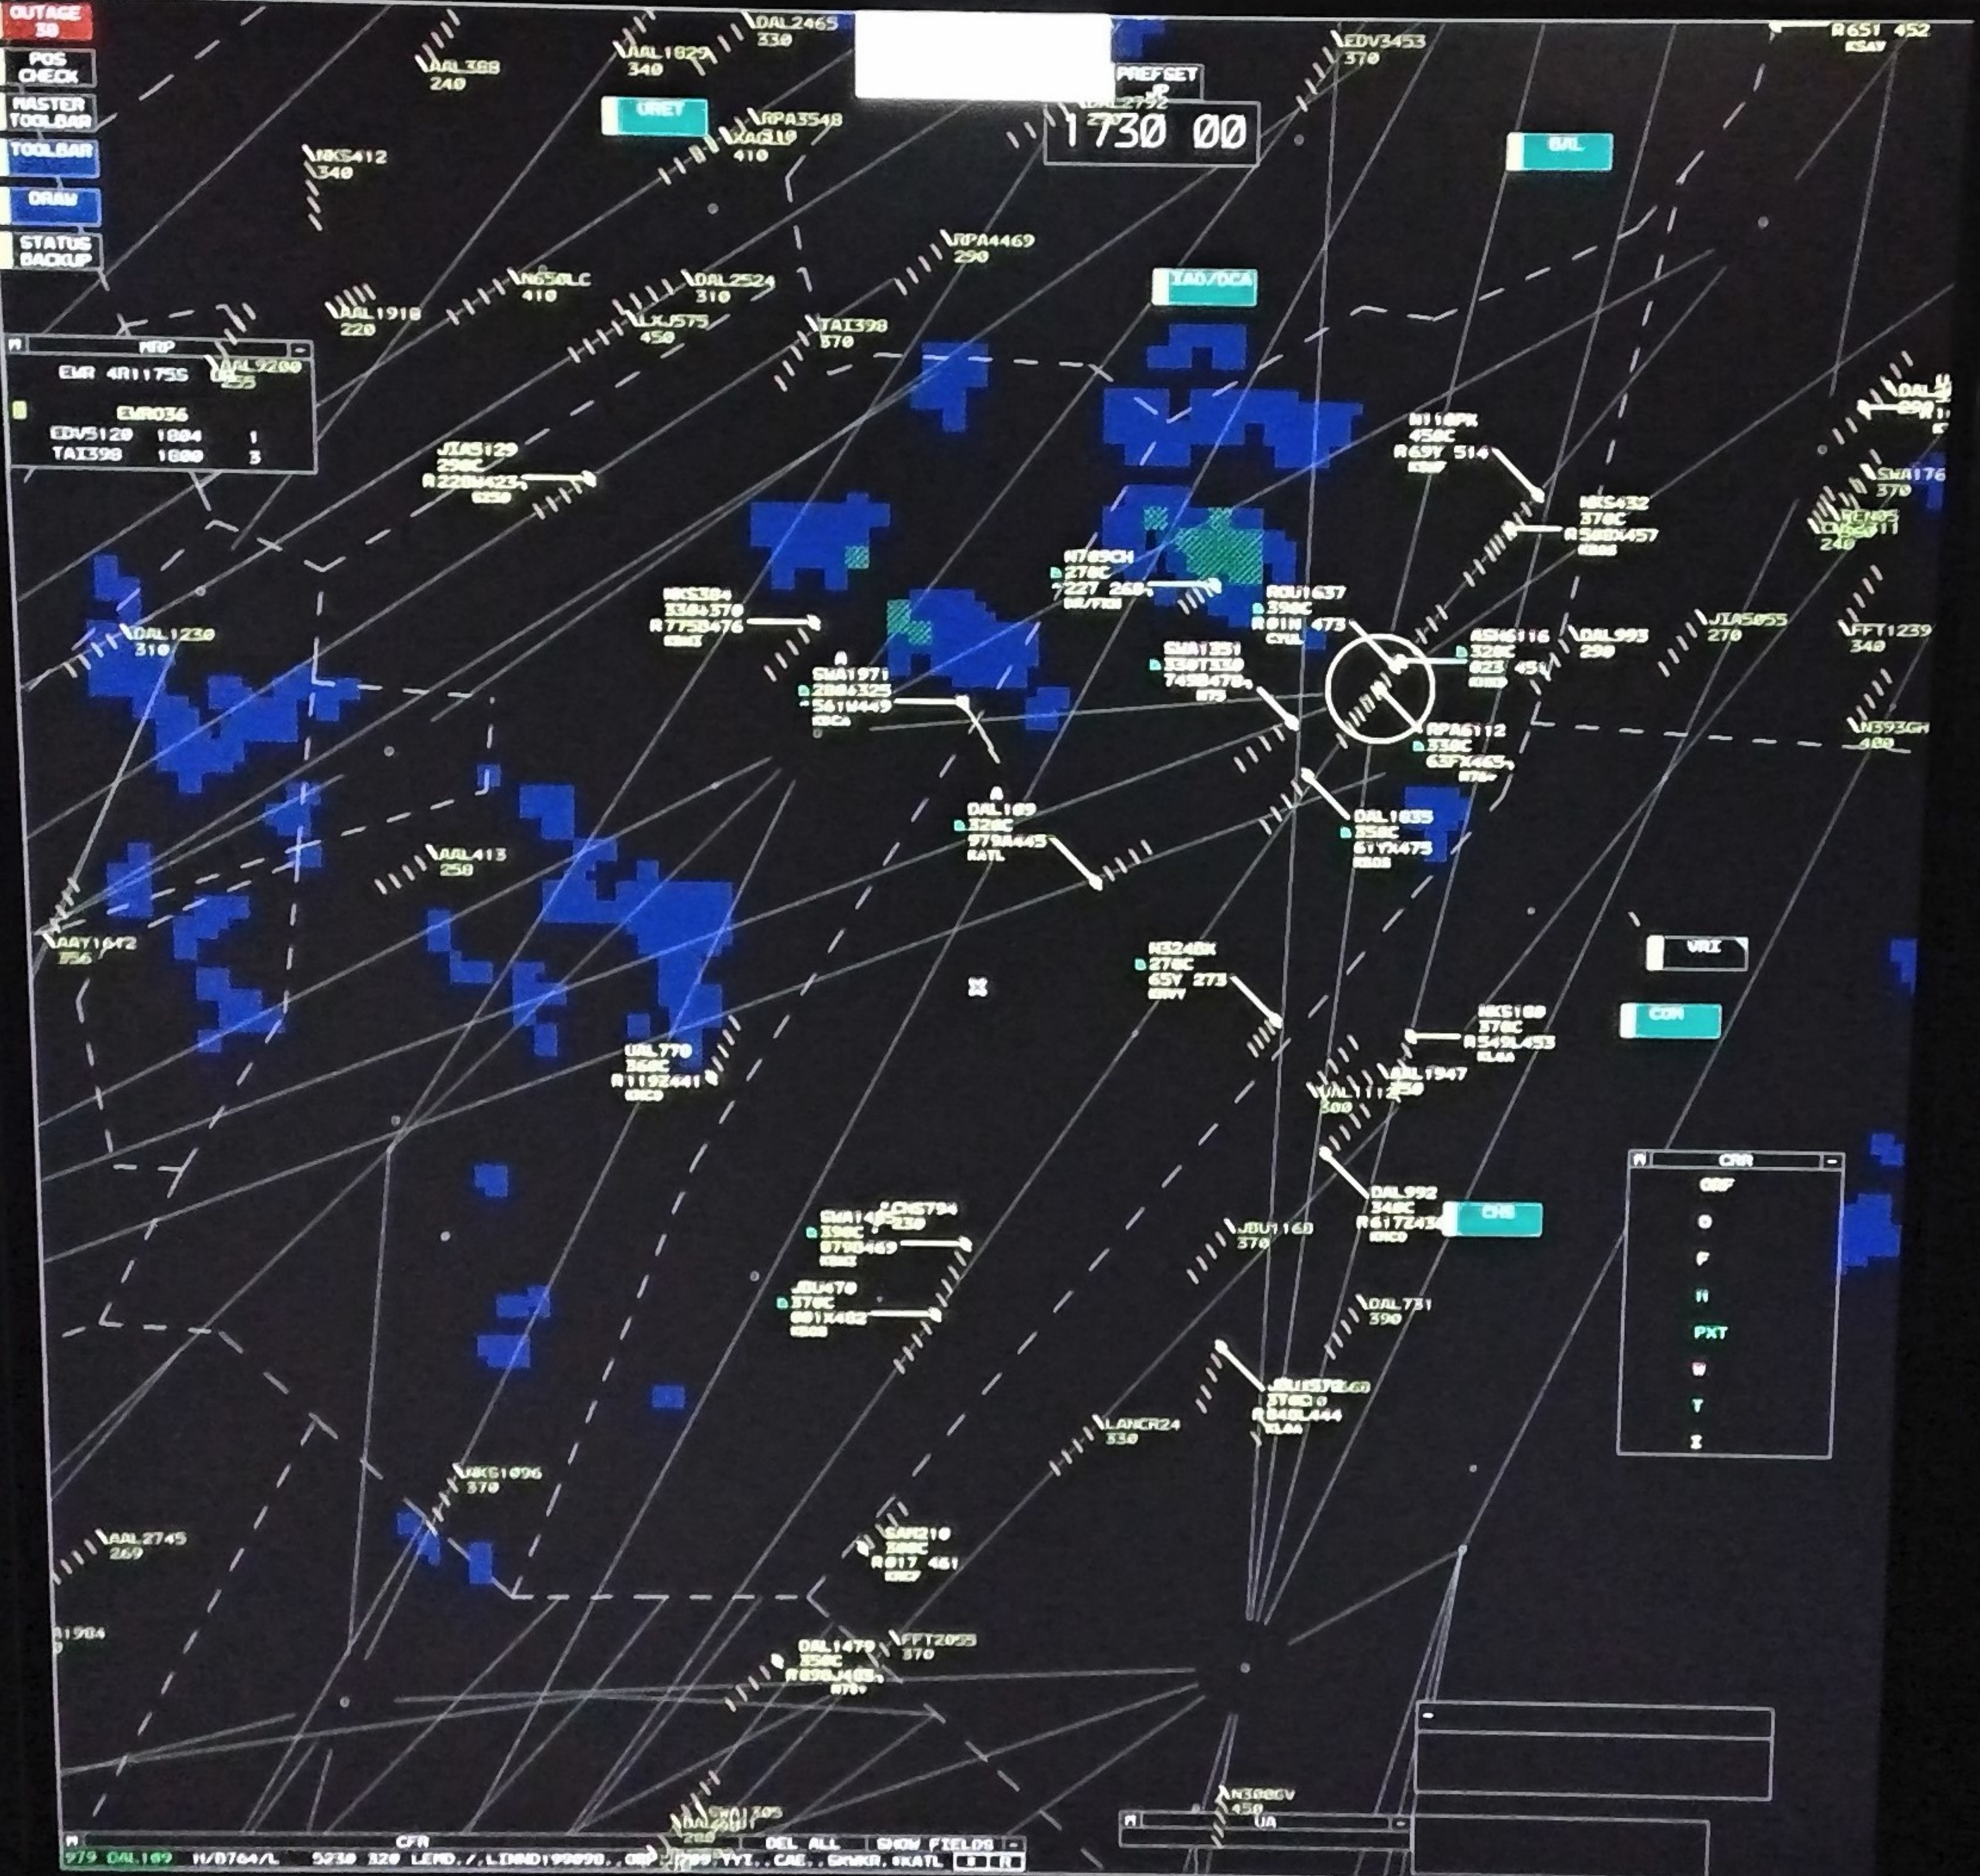

- OUTAGE 30
- POS CHECK
- MASTER TOOLBAR
- TOOLBAR
- DRAW
- STATUS BACKUP

EMR 4R11755	EMR036
EDV5120 1004	TAI390 1000
1	3

1730 00

VRI

COM

CR
ORF
O
F
H
PXT
W
T
Z