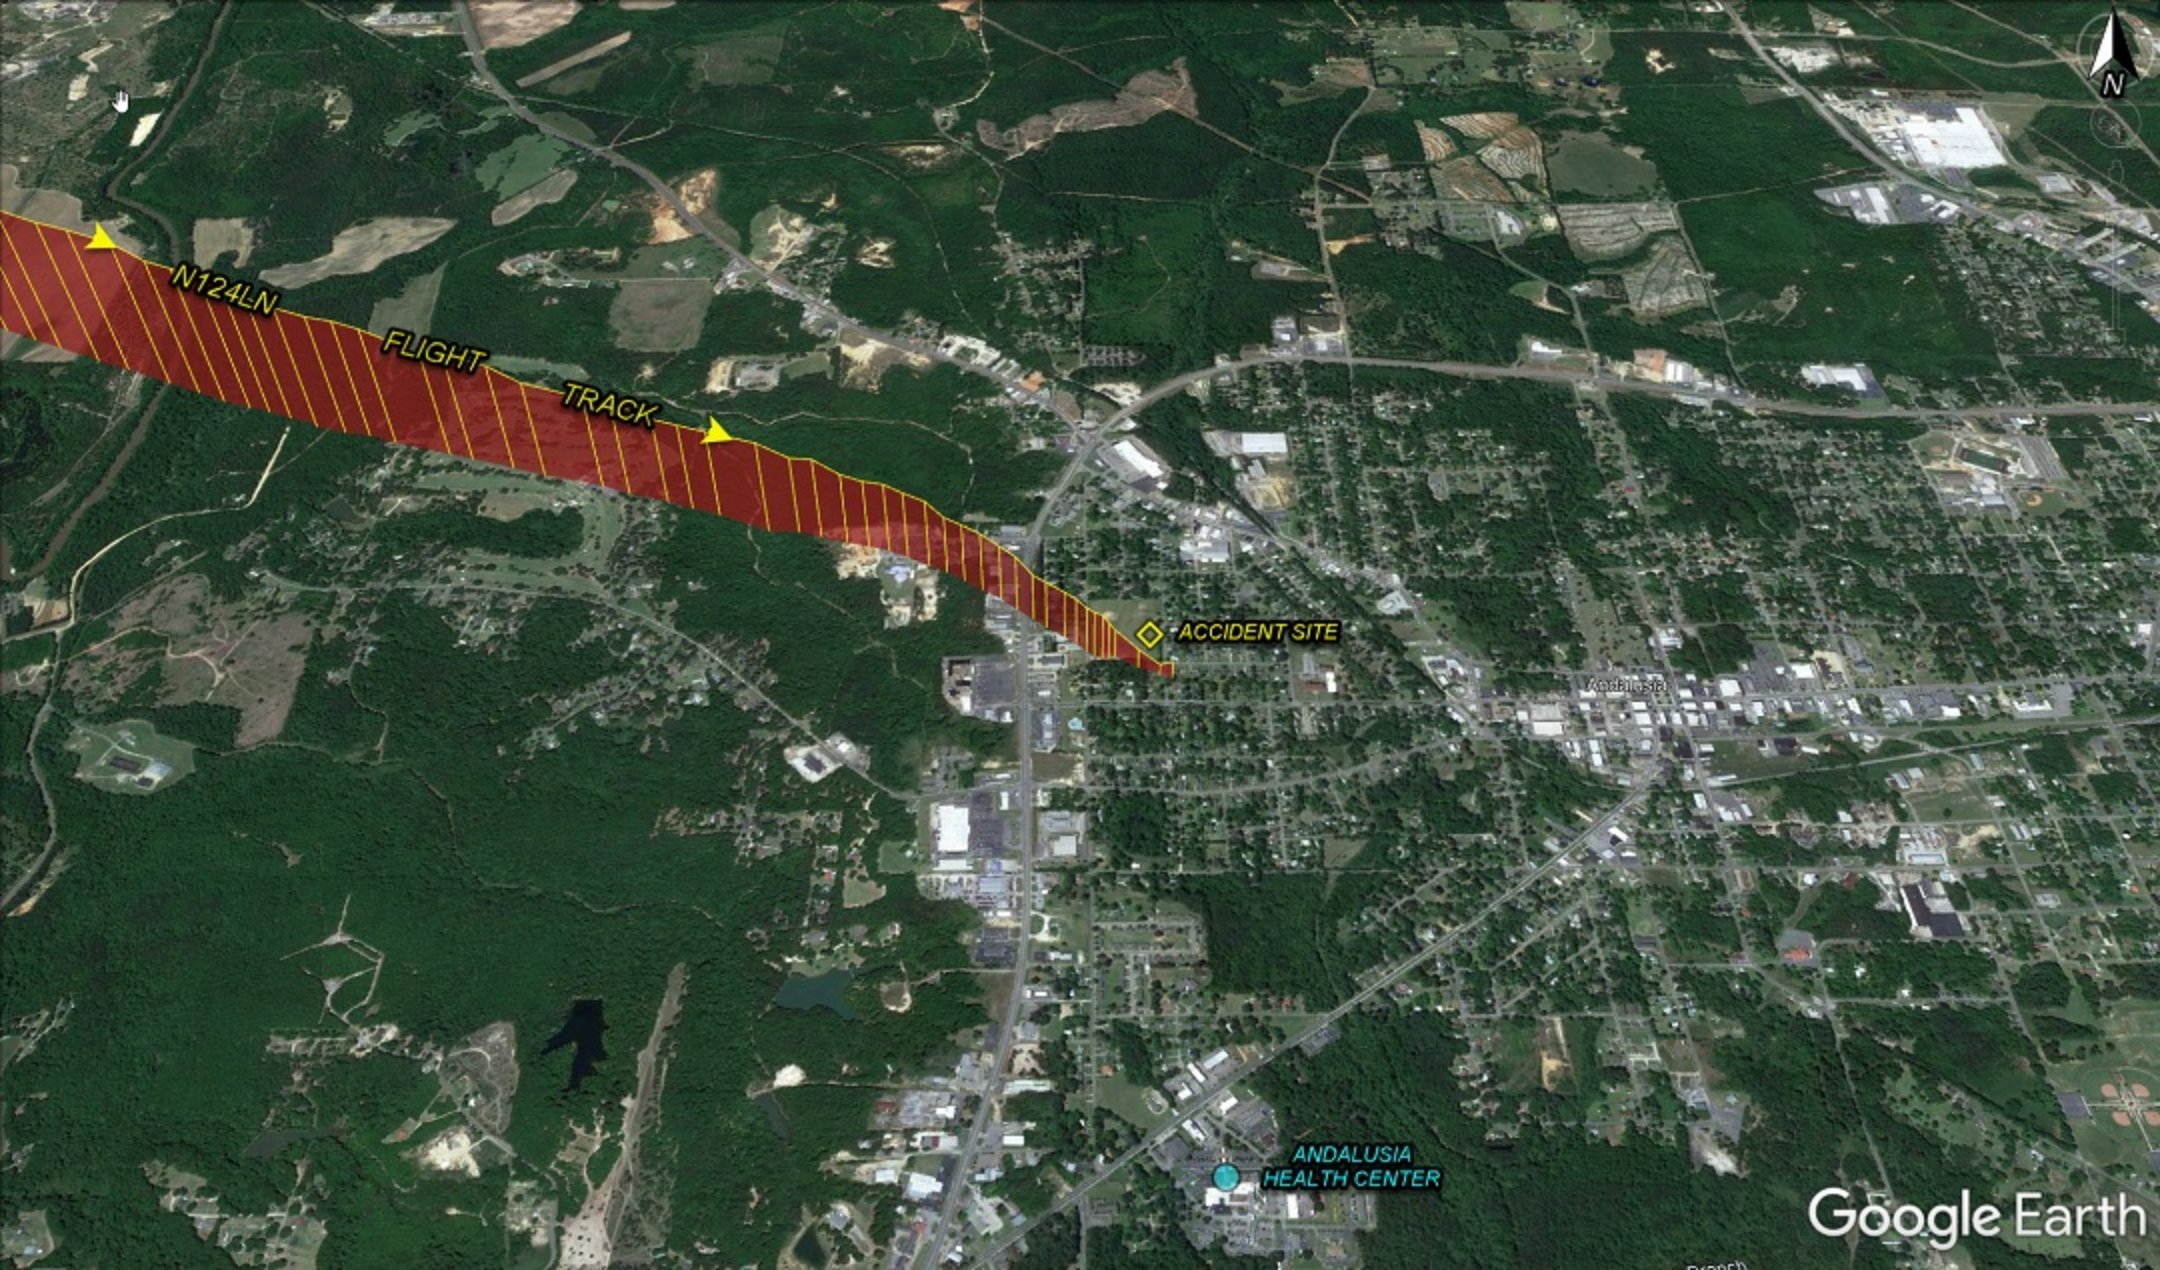

Evergreen  
**EVERGREEN  
MEDICAL CENTER**

Centerville

**N124LN**

**FLIGHT**

**TRACK**

Red Level

Gantt

River Falls

Leath

Loango

**ACCIDENT SITE**

**ANDALUSIA  
HEALTH CENTER**

Brooklyn

Beck

Carroll

Geetyville

Google Earth

N124LN

FLIGHT  
TRACK

ACCIDENT SITE

Andalusia

ANDALUSIA  
HEALTH CENTER

Google Earth

- 
- 1 1401:22 CDT // 1,100 ft msl // 63 kts // H107
  - 2 1401:26 CDT // 1,100 ft msl // 56 kts // H114
  - 3 1401:30 CDT // 1,075 ft msl // 54 kts // H119
  - 4 1401:34 CDT // 975 ft msl // 53 kts // H121
  - 5 1401:39 CDT // 950 ft msl // 49 kts // H129
  - 6 1401:44 CDT // 850 ft msl // 47 kts // H131
  - 7 1401:49 CDT // 875 ft msl // 38 kts // H130
  - 8 1401:56 CDT // 850 ft msl // 24 kts // H126
  - 9 1402:04 CDT // 650 ft msl // 7 kts // H098
  - 10 1402:10 CDT // 550 ft msl // 12 kts // H121
  - 11 1402:15 CDT // 525 ft msl // 31 kts // H111

ACCIDENT SITE

ANDALUSIA  
HEALTH CENTER

Google Earth