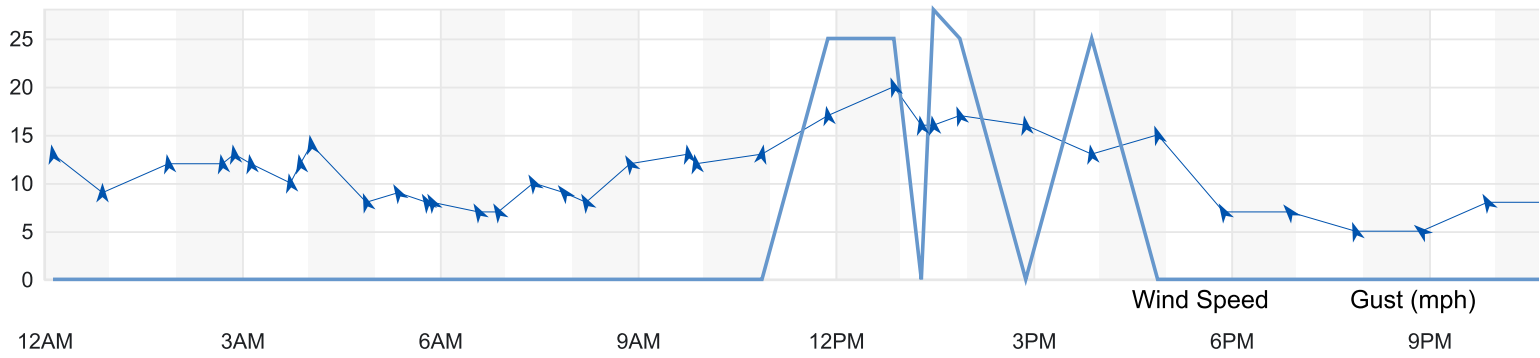

Summary

Temperature (° F)	Actual	Historic Avg.	Record	▲
High Temp	80	63	81	
Low Temp	69	42.4	22	
Day Average Temp	73.29	52.7	-	
Precipitation (Inches)	Actual	Historic Avg.	Record	▲
Precipitation (past 24 hours from 06:08:00)	0.00	--	-	
Dew Point (° F)	Actual	Historic Avg.	Record	▲
Dew Point	66.24	-	-	
High	68	-	-	
Low	62	-	-	
Average	66.24	-	-	
Wind (MPH)	Actual	Historic Avg.	Record	▲
Max Wind Speed	20	-	-	
Visibility	10	-	-	
Sea Level Pressure (Hg)	Actual	Historic Avg.	Record	▲
Sea Level Pressure	29.68	-	-	
Astronomy	Day Length	Rise	Set	▲
Actual Time	10h 10m	7:17 AM	5:28 PM	
Civil Twilight		6:51 AM	5:54 PM	
Nautical Twilight		6:21 AM	6:24 PM	