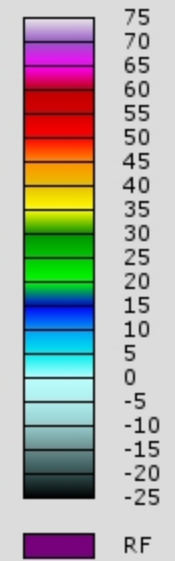

NEXRAD LEVEL-II
KGWX - COLUMBUS AFB, MS
06/25/2014 12:52:02 GMT
LAT: 33/53/48 N
LON: 88/19/45 W
ELEV: 476 FT
VCP: 212

REFLECTIVITY
ELEV ANGLE: 0.50
SWEEP TIME: 12:52:08 GMT

Legend: dBZ

**Accident
Location**