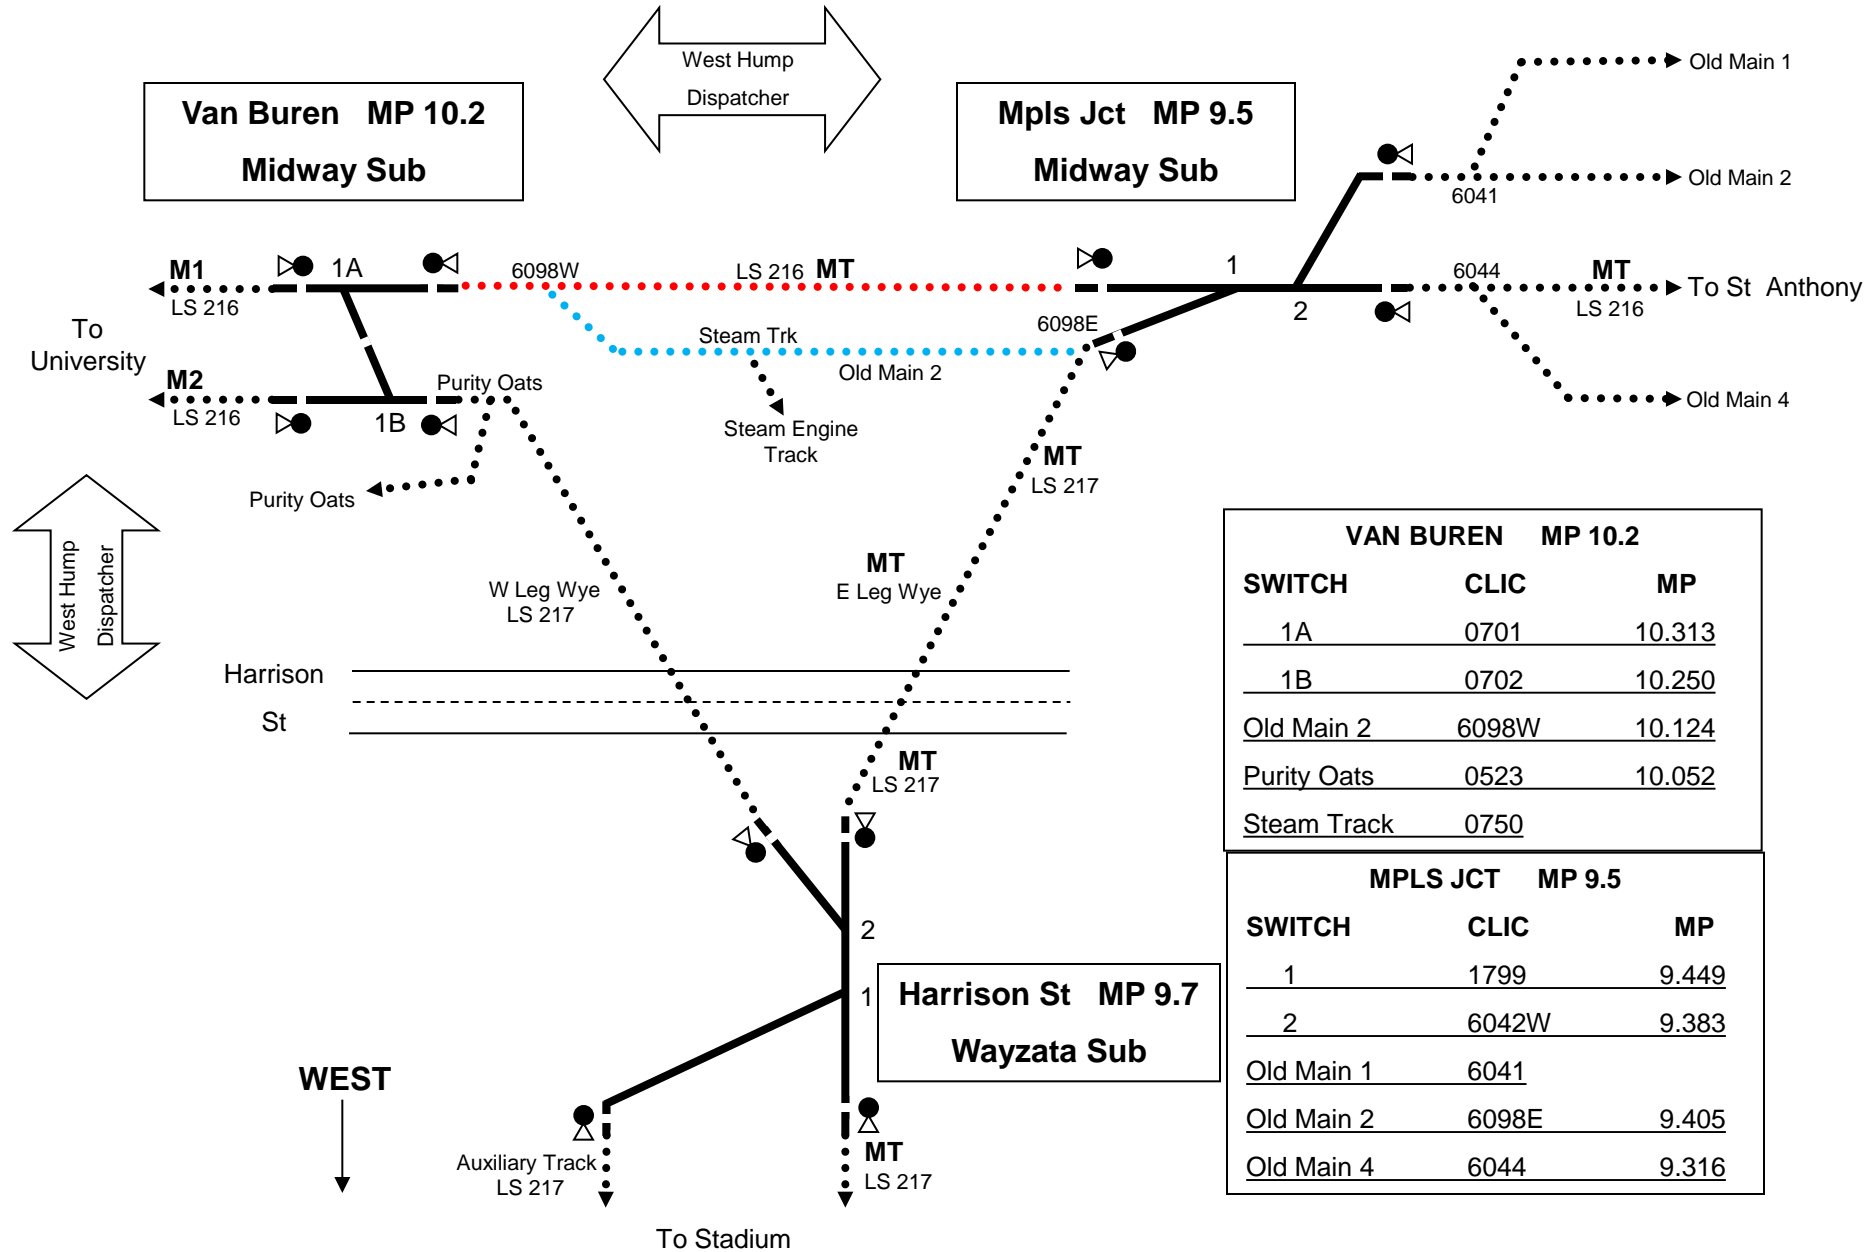

Van Buren - Mpls Jct - Harrison St

VAN BUREN MP 10.2		
SWITCH	CLIC	MP
1A	0701	10.313
1B	0702	10.250
Old Main 2	6098W	10.124
Purity Oats	0523	10.052
Steam Track	0750	

MPLS JCT MP 9.5		
SWITCH	CLIC	MP
1	1799	9.449
2	6042W	9.383
Old Main 1	6041	
Old Main 2	6098E	9.405
Old Main 4	6044	9.316