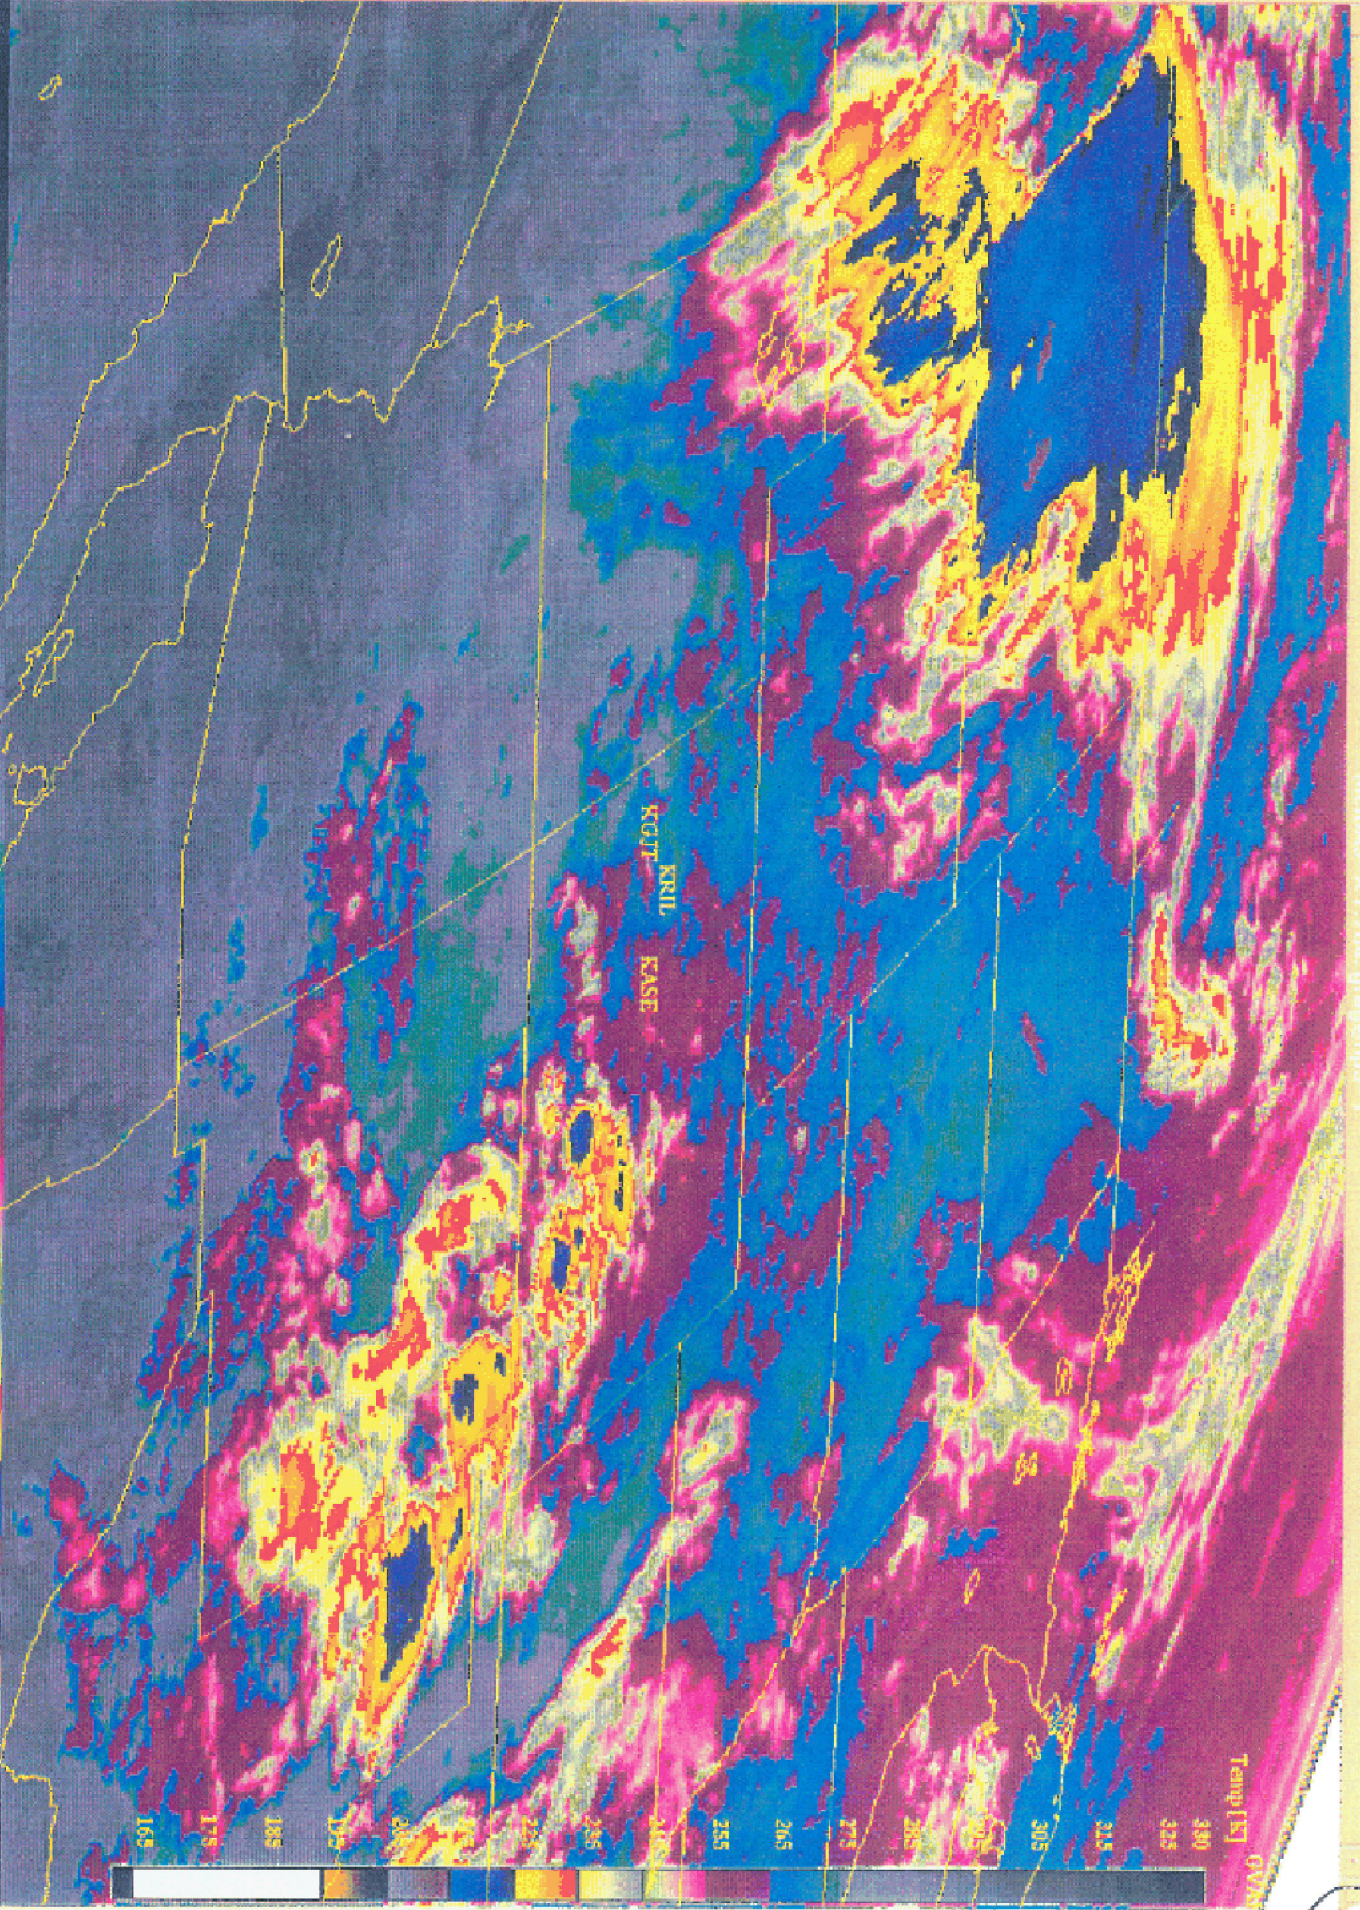

Meteorological Factual Report – Attachment
GOES 10 Satellite Image 0215Z

22 0000Z 09-110 TMMB 04 300 HARR 010009 021500 002200 170811 03 00

MCDAS-X 7.704: grendlines-1

Temp [K]

340
325
315
305
300
285
275
265
255
245
235
225
215
205
195
185
175
165