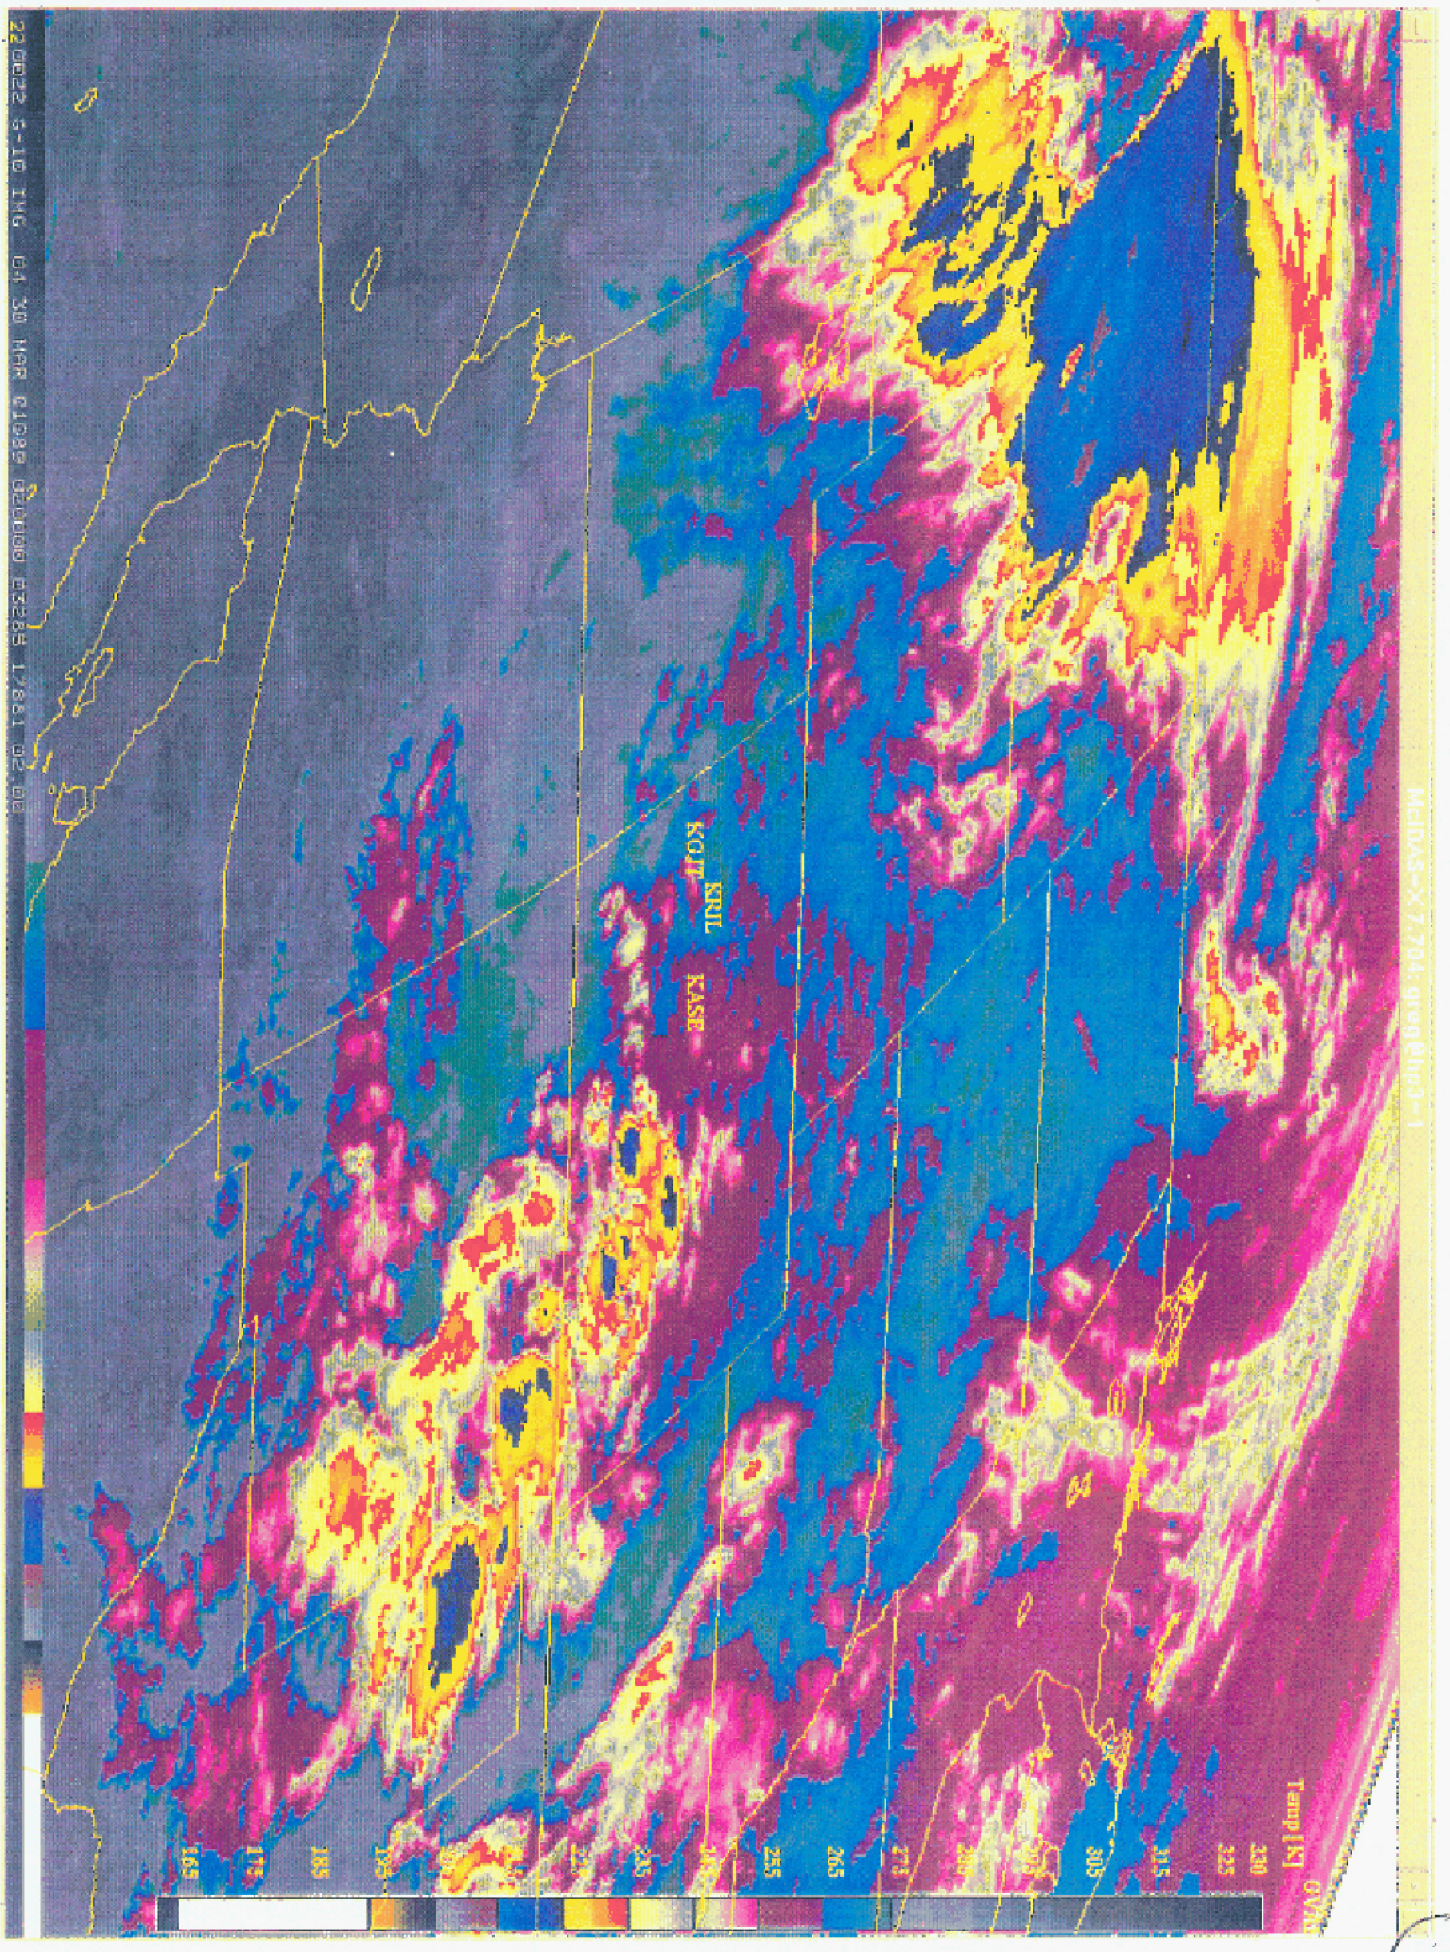

Meteorological Factual Report – Attachment
GOES 10 Satellite Image 0200Z

220022 5-10 IMG 04 30 HRZ 0109 0000 0255 1781 02 00

MeIDAS-X 7.704: greg@h3-1

Temp [K] 0/100
315
310
305
300
295
290
285
280
275
270
265
260
255
250
245
240
235
230
225
220
215
210
205
200
195
190
185
180
175
170
165