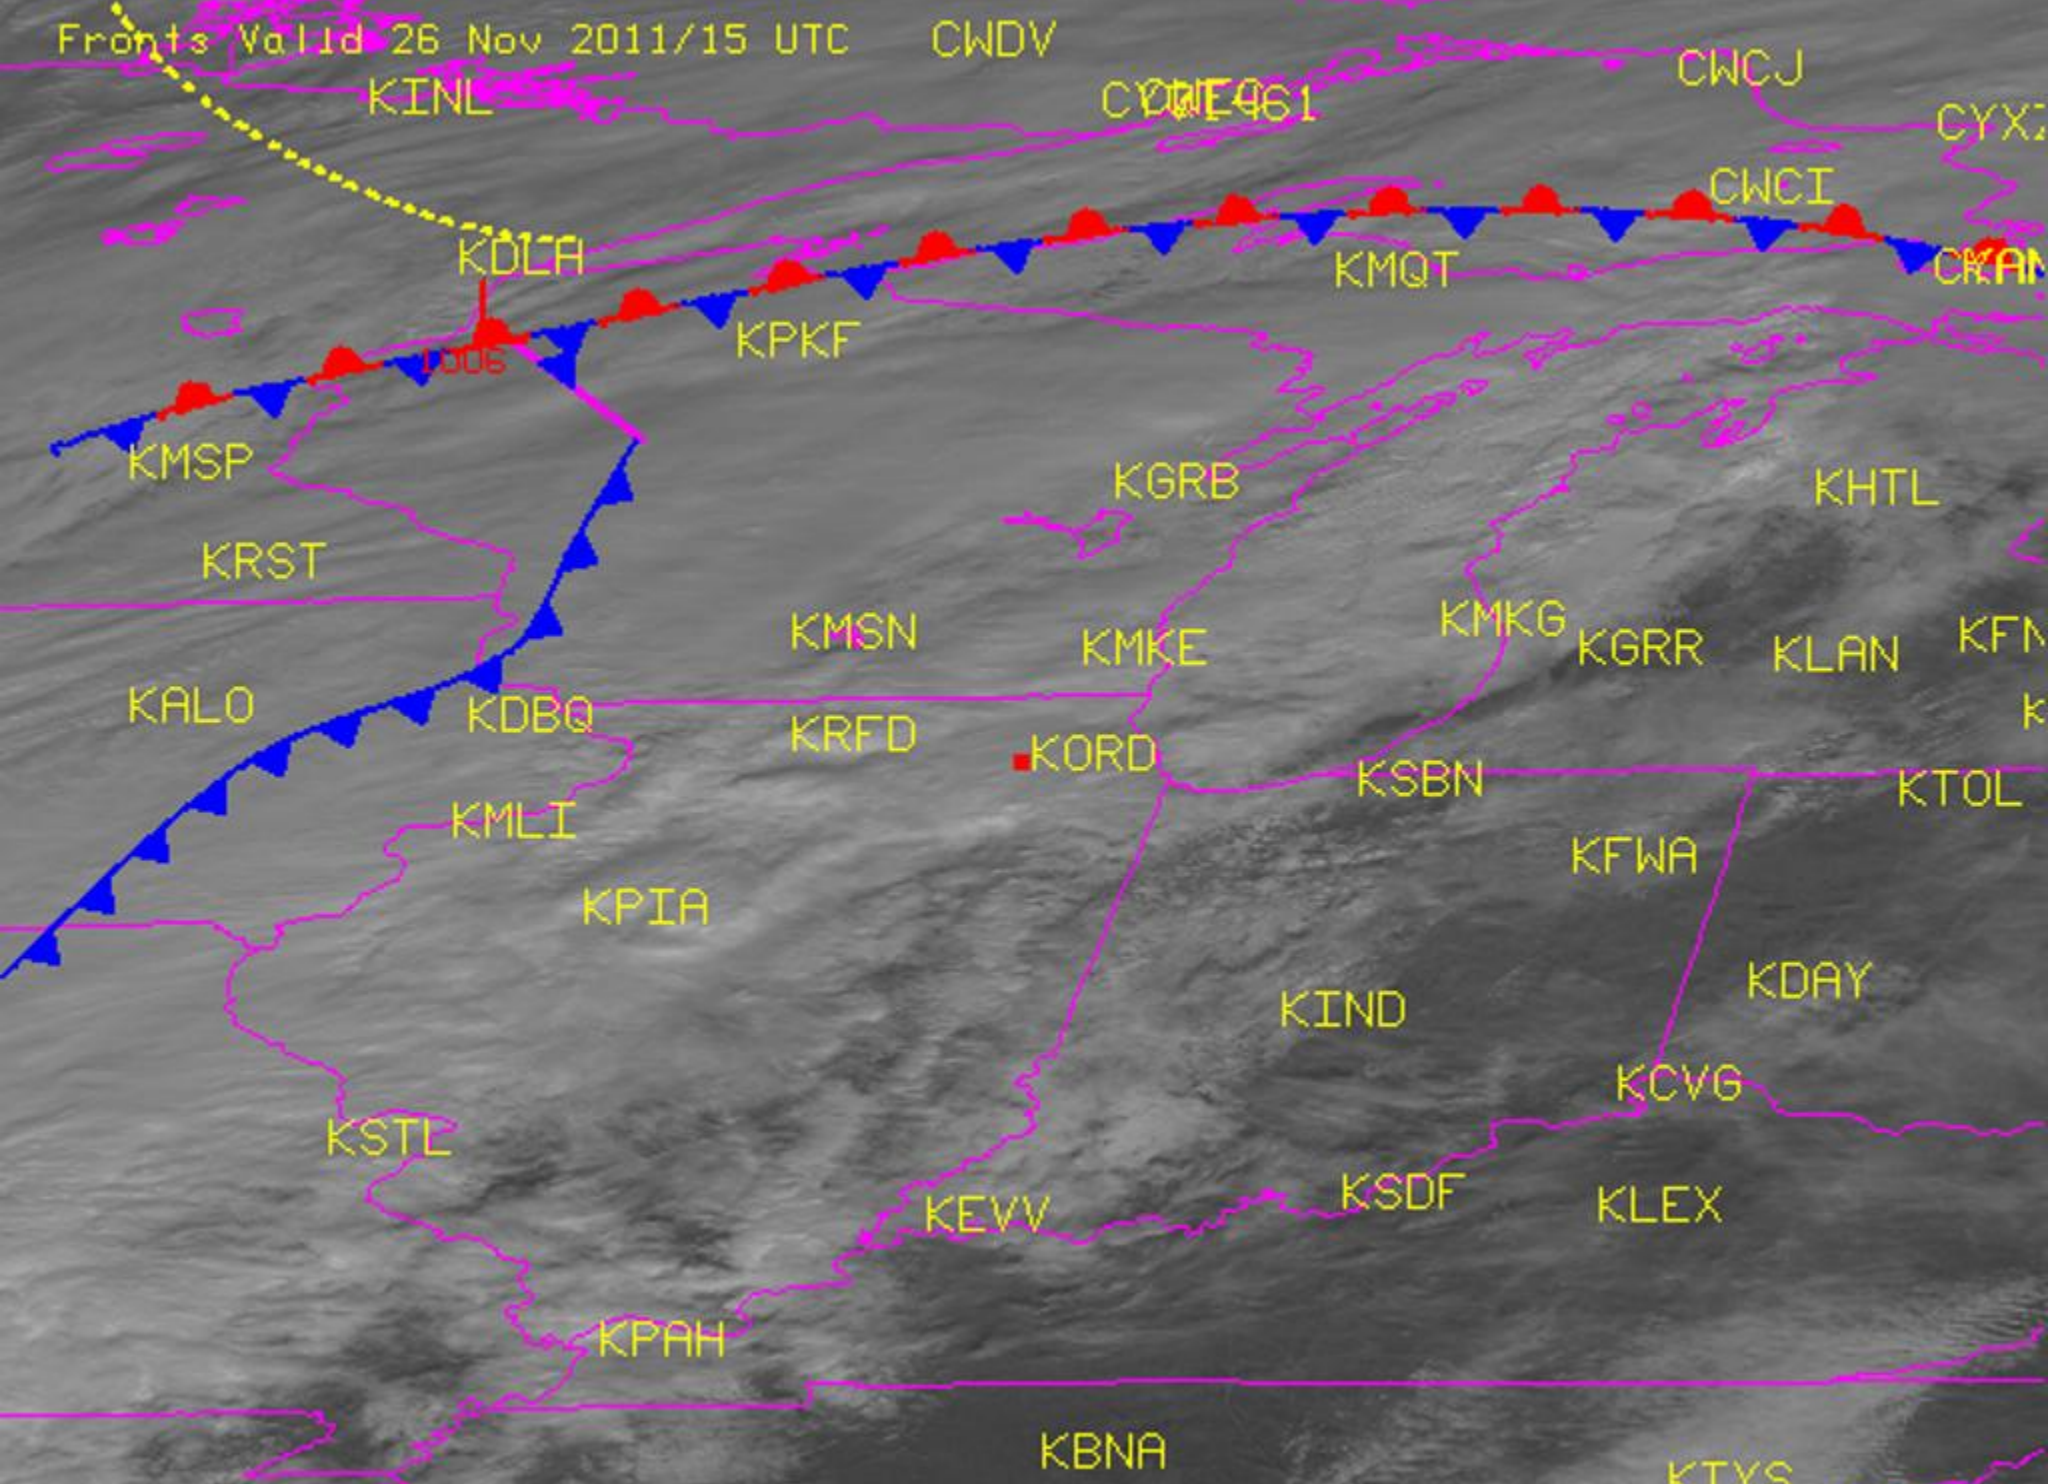

Fronts Valid 26 Nov 2011/15 UTC CWDV

1 0001 G-13 IMG 1 26 NOV 11330 162500 03559 12912 02.00 McIDAS