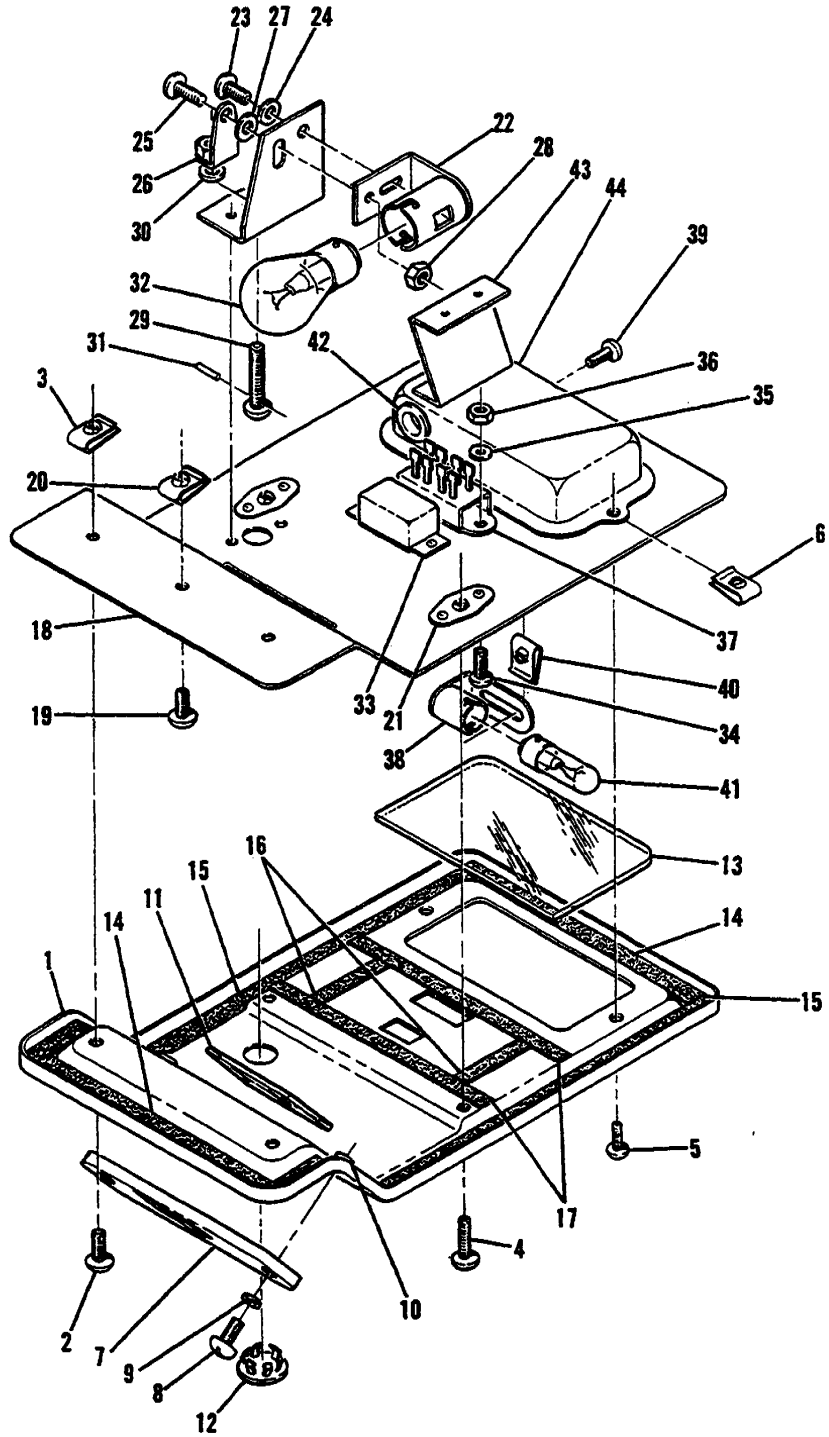

172 Parts Catalog

Electrical Equipment (Cont)

172 SERIAL 17267585 THRU 17275759
F172 SERIAL F17201515 THRU F17202194
Figure 97A. Instrument Panel Lights Installation

172 Parts Catalog

FIGURE AND INDEX NO.	PART NUMBER	DESCRIPTION							UNITS PER ASSY	USABLE ON CODE
		1	2	3	4	5	6	7		
97A-		INSTRUMENT PANEL LIGHT INSTALLATION -----							NP	A
- 1	0511326-1	COVER ASSY -----							1	
	0511326-2	COVER ASSY USED WITH POST LIGHTS -----							1	
		ATTACHING PARTS -----								
- 2	S102176-8	SCREW -----							2	
- 3	NAS395-3-3	NUT -----							2	
- 4	S102176-10	SCREW -----							2	
- 5	S102174-8	SCREW -----							2	
- 6	NAS395-1-3	NUT -----							2	
		*-----								
- 7	0511326-5	SHIELD -----							1	
		ATTACHING PARTS -----								
- 8	AN515-6R8	SCREW -----							2	
- 9	S1554-3	WASHER -----							2	
		*-----								
-10	NAS697A06L	NUTPLATE -----							2	
-11	0414013-4	LENS-INSTRUMENT LIGHT -----							1	
-12	CM2692-12R3S	PLUG BUTTON -----							1	
-13	0413141-1	LENS-OVERHEAD CONSOLE -----							1	
-14	S2108-5	SEAL-4.05 IN LG	BKI	REF S2108-2-4.05	-----			2		
-15	S2108-5	SEAL-7.96 IN LG	BKI	REF S2108-2-7.96	-----			2		
-16	S2108-2	SEAL-1.34 IN LG	BKI	REF S2108-2-1.34	-----			2		
-17	S2108-2	SEAL-4.50 IN LG	BKI	REF S2108-2-4.50	-----			2		
-18	0511325-1	SUPPORT ASSY-OVERHEAD CONSOLE -----							1	
		ATTACHING PARTS -----								
-19	S102276-8	SCREW -----							1	
-20	NAS395-3-3	NUT -----							1	
		*-----								
-21	S1863-2	NUTPLATE -----							2	
	0511324-1	BRACKET ASSY -----							1	
-22	0513208-1	SOCKET -----							1	
		ATTACHING PARTS -----								
-23	AN520-8R6	SCREW -----							1	
-24	NAS620-8	WASHER -----							1	
-25	AN520-8R7	SCREW -----							1	
-26	0511324-3	NUT-ADJUSTMENT -----							1	
-27	NAS620-10	WASHER -----							1	
-28	MS21044N08	NUT -----							2	
		*-----								
-29	0511324-4	SCREW-ADJUSTMENT -----							1	
-30	NAS1149F0363P	WASHER-ADJUSTMENT -----							1	
-31	MS16562-193	PIN-ADJUSTMENT -----							1	
-32	MS15584-2	BULB-INSTRUMENT PANEL LIGHT 12 VOLT -----							1	
	MS15584-15	BULB-INSTRUMENT PANEL LIGHT 24 VOLT -----							1	B C
-33	S1831-1	SWITCH-DOME LIGHT -----							1	
		ATTACHING PARTS -----								
-34	AN505-4R4	SCREW -----							2	
-35	NAS1149FN432P	WASHER -----							2	
-36	MS21044N04	NUT -----							2	
		*-----								
-37	S1501-1	SWITCH-POST LIGHT -----							1	
-38	0413138	SOCKET -----							1	
		ATTACHING PARTS -----								
-39	S102174-4	SCREW -----							2	
-40	NAS395-1-3	NUT -----							2	
		*-----								
-41	S1876-1	BULB-OVERHEAD CONSOLE 12 VOLT -----							1	B C
	MS25231-313	BULB-OVERHEAD CONSOLE 24 VOLT -----							1	
-42	MS35489-4	GROMMET -----							1	
	0513453-5	BRACKET ASSY -----							1	
-43	0513453-4	BRACKET -----							1	
-44	0413140-6	REFLECTOR -----							1	
A---172 SERIAL 17267585 THRU 17275759 F172 SERIAL F17201515 THRU F17202194 B---172 SERIAL 17267585 THRU 17269309 F172 SERIAL F17201515 THRU F17201639 C---172 SERIAL 17269310 THRU 17275759 F172 SERIAL F17201640 THRU F17202194										