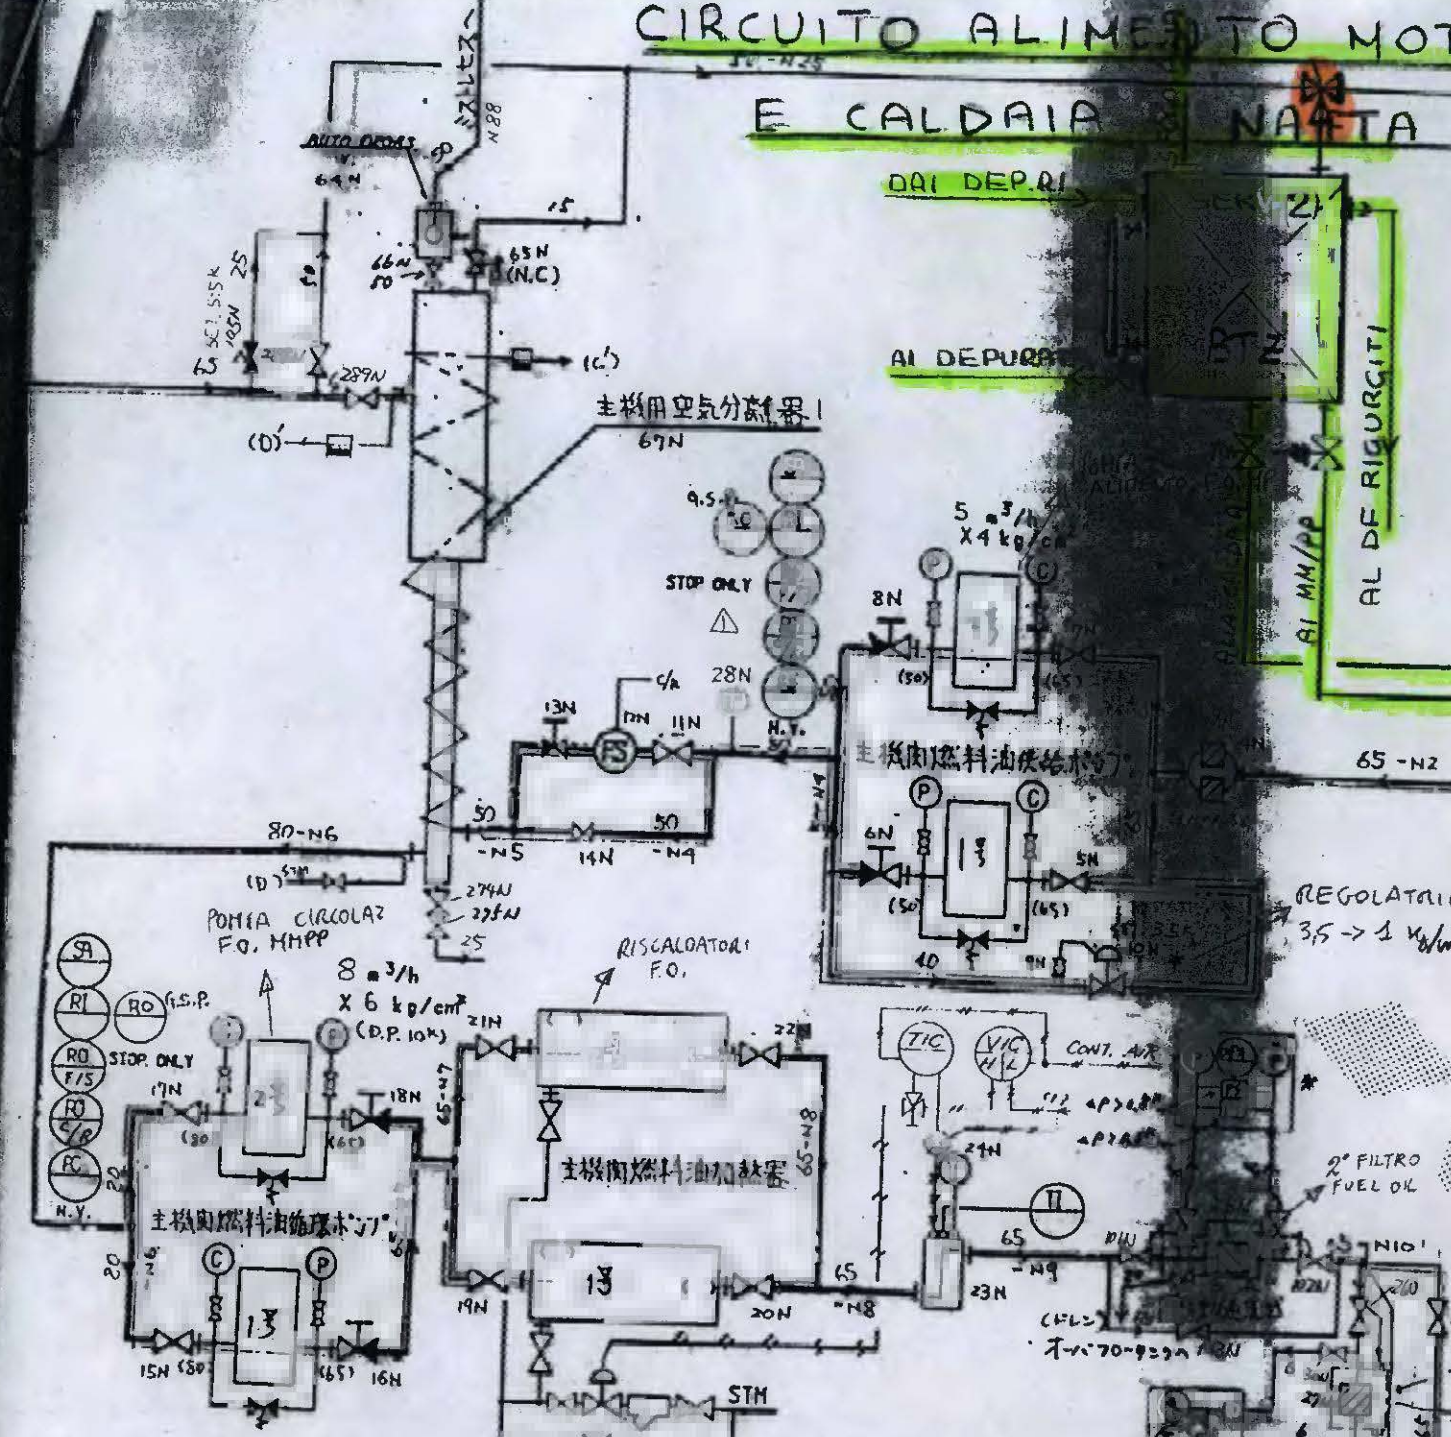

CIRCUITO ALIMENTAZIONE MOTORI PRINCIPALI

E CALDAIA NAUTA

DAI DEPURATI

AI DEPURATI

AL DE RIGURATI

AI MM/PP

REGIONE GENERALE HEAD OFFICE

APPROVATO APPROVED

In conformità ai vigenti Regolamenti del RINA
In compliance with RINA Rules in force
Con note in rosso - With remarks in red

N-MAC 0020775

21 SET 2006

Genova

RINA

ARCHIVIO

S.N.O. 1174

VICTORY