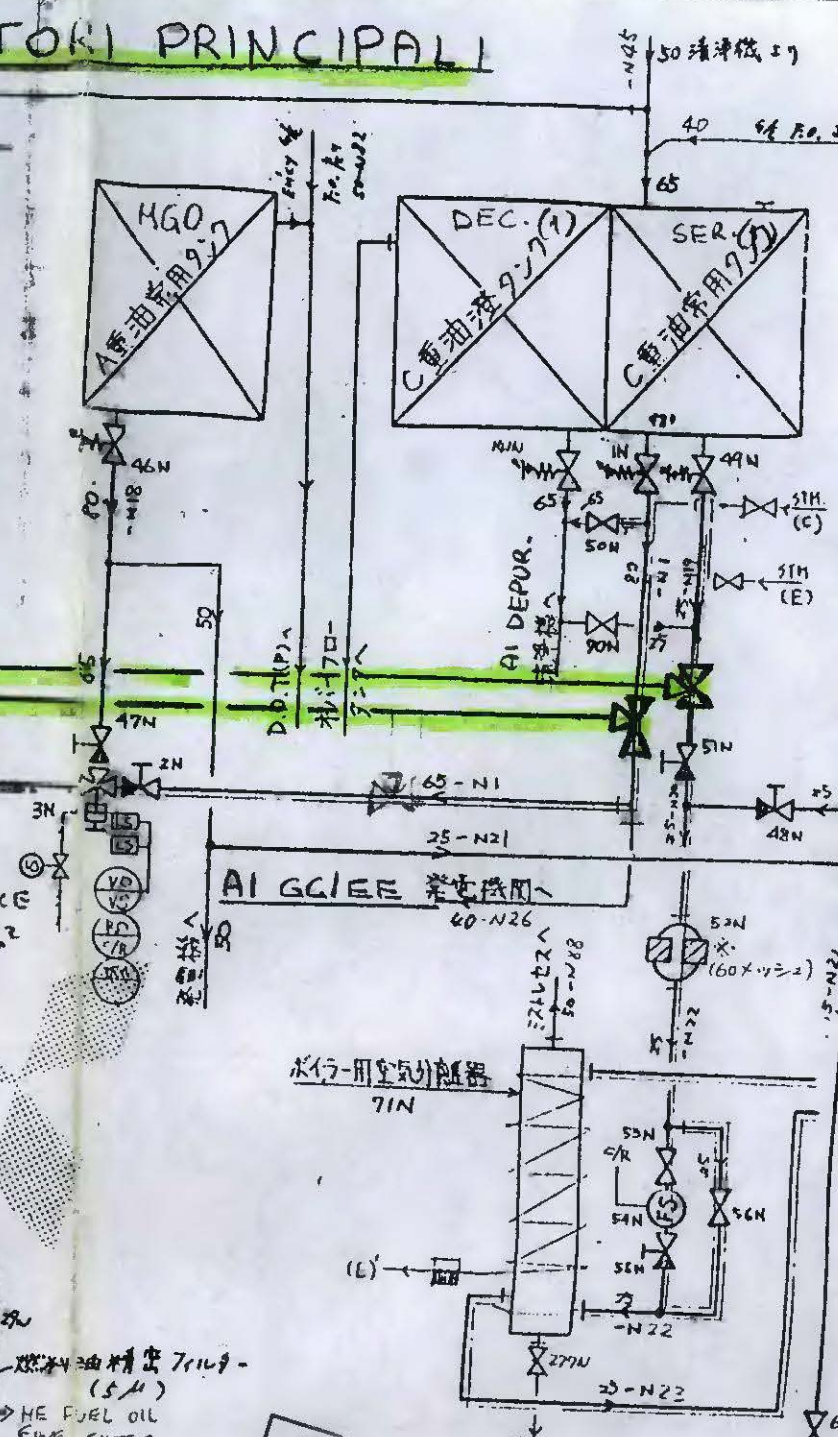

CIRCUITO ALIMENTAZIONE MOTORI PRINCIPALI

E CALDAIA NAUTA

DAI DEPURATI

AI DEPURATI

AL DE RIGURATI

AI MM/PP

REGIONE GENERALE HEAD OFFICE

APPROVATO APPROVED

In conformità ai vigenti Regolamenti del RINA
In compliance with RINA Rules in force
Con note in rosso - With remarks in red

N-MAC 0020775

21 SET 2006

Genova

RINA

ARCHIVIO

S.N.O. 1174

VICTORY

燃料油サービス管系統図

DWG. NO. M 4101-15

Vedere lettera... mac/2006/1002/N/C
DATA 25/09/2006

Rt 76247

24A

41