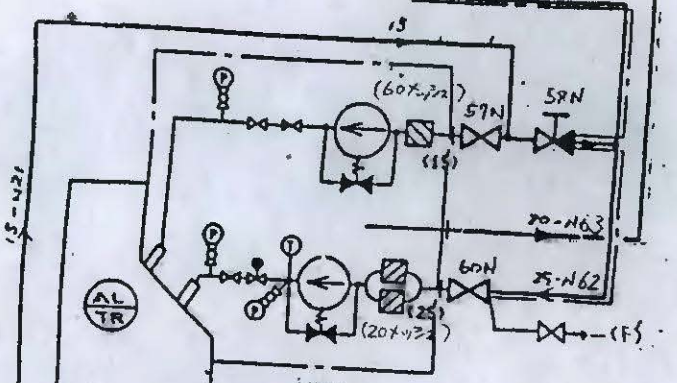

CIRCUITO ALIMENTAZIONE MOTORI PRINCIPALI

E CALDAIA NAUTA

DAI DEPURATI

AI DEPURATI

AL DE RIGURATI

AI MM/PP

REGIONE GENERALE HEAD OFFICE

APPROVATO APPROVED

In conformità ai vigenti Regolamenti del RINA
In compliance with RINA Rules in force
Con note in rosso - With remarks in red

N-MAC 0020775

21 SET 2006

Genova

RINA

ARCHIVIO